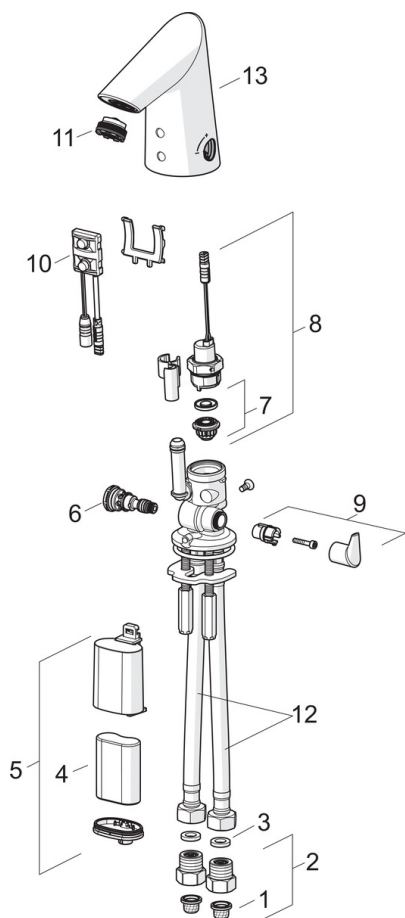

Reserve dele

SP1714F-102

Navn	Kode	VVS
01 Smudsfiltere	199257/2	704283430
02 Smudsfilter/kontraventil Forkromet	198473/2	704283425
03 Pakning, 8x14.3x2	600705/10	704283757
04 Lithium batteri, 2CR5 6 V	198330	704283500
05 Batteriboks, 2CR5 6 V	199417V	704283502
06 Temperatur reguleringsdel	199201V	704283513
07 Membran	199205V	704283629
08 Magnetventil	199206V	704283309
09 Temperaturreguleringsgreb Forkromet	601020V	704283290
10 Sensor, 6 V Udgået	600659V	704283651
10 Sensor, 6/9/12 V Bluetooth	1001424V	704270990
11 Luftblander, M21.5x1, -102	601256V	
12 Tilslutnings kobling, L=375, G3/8-M10x1	601481/2	704283179
13 Tud Forkromet	601019V	704283183