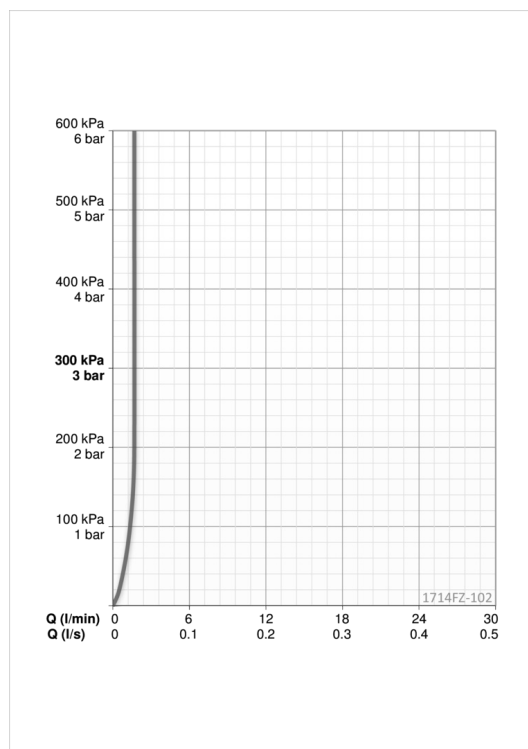

Tekniske data

Flow attributter

Vandmængde ved 300 kPa (med mængdebegrænser) **0.028 l/s**

Tekniske egenskaber

DN-størrelse (nominel dimension) **DN15**
Varmtvandsforsyning **max. +70°C**
Arbejdstryk **50 - 1000 kPa**
Tilslutningsstørrelse **G3/8**
Fremspring **85 mm**
Materiale **Brass/Plastic**

Software indstillinger

Efterløbetid **3 s (1-20 s)**
Automatisk skylning **off (off/1-120 h)**
Automatisk skylleperiode **30 s (1-1800 s)**
Max. løbetid **2 min (1 - 1800 s)**

Elektroniske attributter

Batteri **Lithium 2CR5 6 V**
Bluetooth version **4.x**

Bestemmelser

EMC Direktiv **C E 2014/53/EU**
EN standard **EN 15091**
Støjklasse **I (ISO 3822)**
Beskyttelsesklasse **IP 55**

Godkendelser og Erklæringer

KIWA SE **1462**
UN38.3 **UN38-3 Maxell 2CR5**