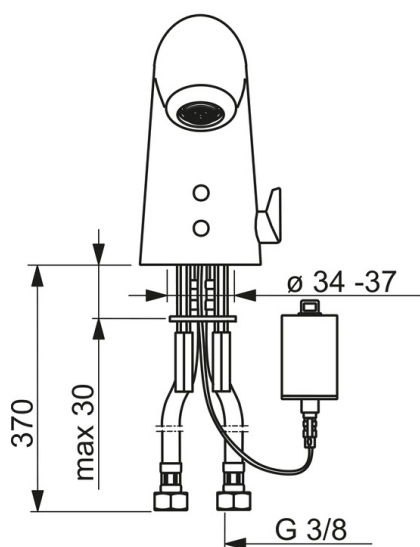

Tekniske data

Flow attributter

Vandmængde ved 300 kPa (med mængdebegrænser) **0.028 l/s**

Tekniske egenskaber

DN-størrelse (nominel dimension) **DN15**
Varmtvandsforsyning **max. +70°C**
Arbejdstryk **50 - 1000 kPa**
Tilslutningsstørrelse **G3/8**
Fremspring **85 mm**
Materiale **Brass/Plastic**

Software indstillinger

Efterløbetid **3 s (1-20 s)**
Automatisk skylning **off (off/1-120 h)**
Automatisk skylleperiode **30 s (1-1800 s)**
Max. løbetid **2 min (1 - 1800 s)**

Elektroniske attributter

Batteri **Lithium 2CR5 6 V**
Bluetooth version **4.x**

Bestemmelser

EMC Direktiv **C E 2014/53/EU**
EN standard **EN 15091**
Støjklasse **I (ISO 3822)**
Beskyttelsesklasse **IP 55**

Godkendelser og Erklæringer

KIWA SE **1462**
UN38.3 **UN38-3 Maxell 2CR5**