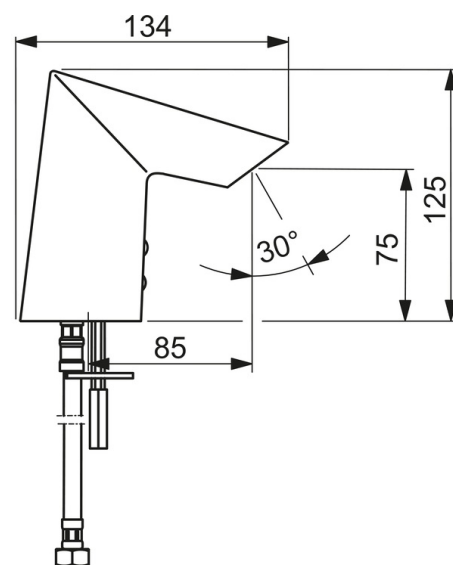

Tekniske data

Flow attributter

Vandmængde ved 300 kPa (med mængdebegrænser) **0.028 l/s**

Tekniske egenskaber

DN-størrelse (nominel dimension) **DN15**
Varmtvandsforsyning **max. +70°C**
Arbejdstryk **50 - 1000 kPa**
Tilslutningsstørrelse **G3/8**
Fremspring **85 mm**
Materiale **Brass/Plastic**

Software indstillinger

Efterløbetid **3 s (1-20 s)**
Automatisk skylning **off (off/1-120 h)**
Automatisk skylleperiode **30 s (1-1800 s)**
Max. løbetid **2 min (1 - 1800 s)**

Elektroniske attributter

Batteri **Lithium 2CR5 6 V**
Bluetooth version **4.x**

Bestemmelser

EMC Direktiv **C E 2014/53/EU**
EN standard **EN 15091**
Støjklasse **I (ISO 3822)**
Beskyttelsesklasse **IP 55**

Godkendelser og Erklæringer

KIWA SE **1462**
UN38.3 **UN38-3 Maxell 2CR5**