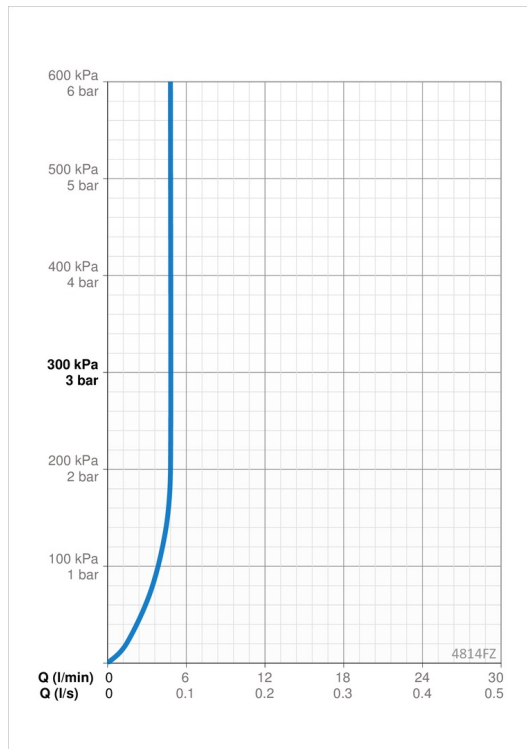

Godkendelser og Erklæringer

STF certifikat	EUF129-21003824-TH
KIWA SE	1745
UN38.3	UN38-3 Maxell 2CR5