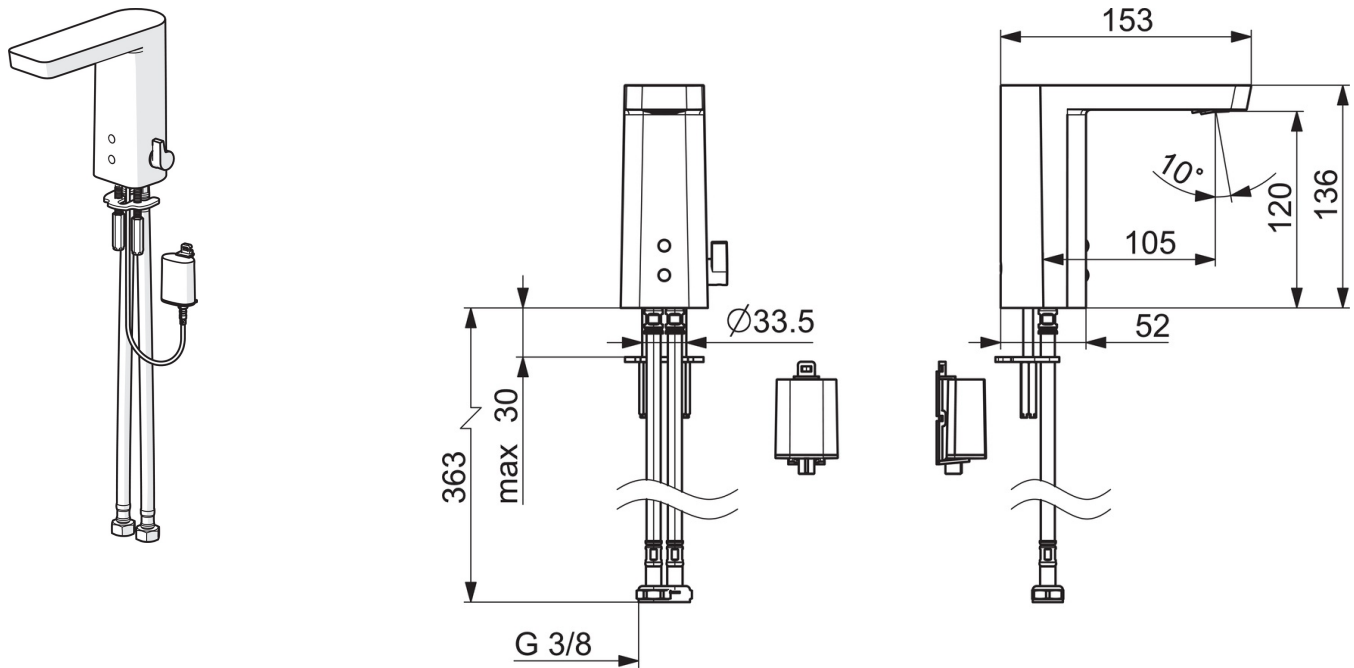

Reserve dele