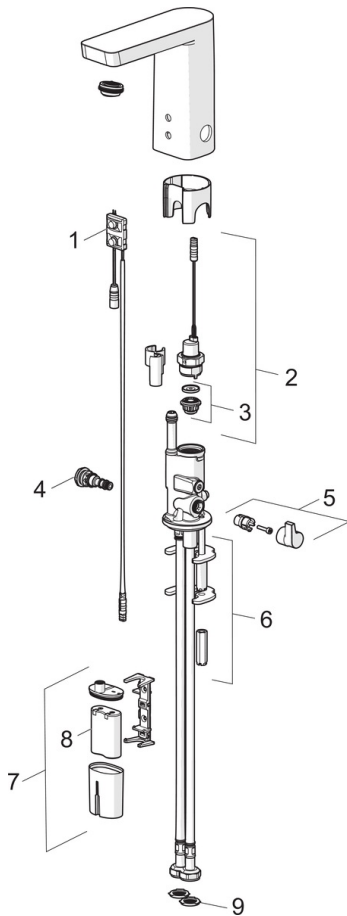

SP4814FZ

	Navn	Kode	WVS
01	Sensor, 6/9/12 V Bluetooth	1001424V	704270990
02	Magnetventil	199206V	704283309
03	Membran	199205V	704283629
04	Temperatur reguleringsdel	199201V	704283513
05	Temperaturreguleringsgreb Forkromet	601877V	704283520
06	Bespændingssæt	158697	745131430
07	Batteriboks, 2CR5 6 V	199417V	704283502
08	Lithium batteri, 2CR5 6 V	198330	704283500
09	Filter pakning	1007900V	
N.I.	Begrænser	601061V	704283540