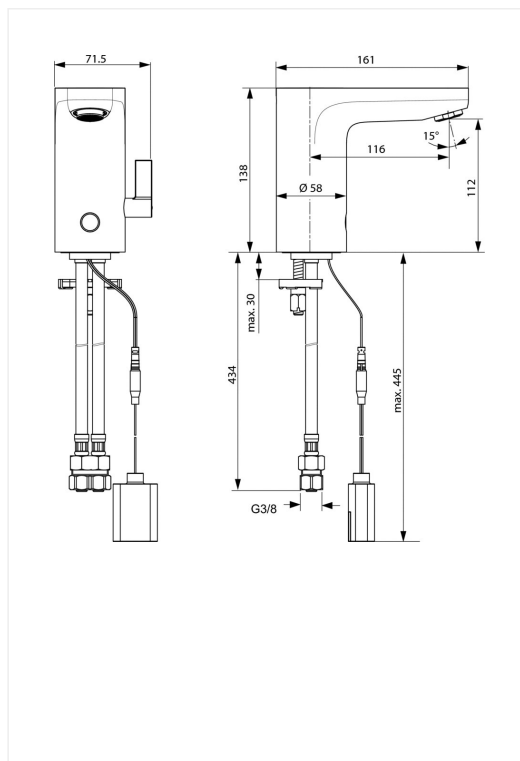

Ideal Standard Ceraplus Blue Sensor

Håndvaskarmatur 6V m/blander

Varenummer: A6145AA

VVS: 704189304

Varianter:

Erstatter Børma F1740AA/704189104

Strømforsyning - for let konvertering fra batteri til netstik (tilkøb) F961033NU

Fjernbetjening til programmering (tilkøb) A961765NU

- tidsbestemt flow

- fast gennemstrømningsfrekvens

- krom
- elektronisk
- uden bundventil
- IdealBlue® nikkel- og blyfri vandveje
- vandalsikret perlator
- 3,3 l/min. laminarstråle (ingen luftindblanding)
- batteri (6V)
- sikkerhedsstop efter 55 sek. konstant aktivering
- 116 mm tudfremspring
- tilgange: flexslanger G3/8"
- med blander (dog begrænset varmt vand -indbygget skoldningsspærre)
- programmerbar gennemskylningsinterval (kræver fjernbetjening)
- let konverterbar til netstrøm (tilkøb, se under varianter)

KIWA Godkendelse: K95243

(<https://www.kiwa.com/nl/en/news/certified-companies-and-organizations/certified-companies-and-organizations/?scope=&q=ideal+standard&brl=&cert=>)

Ideal Standard Ceraplus Blue håndvaskarmatur – A6145AA/704189.304

Type: Sensorarmatur til håndvask, med vandalsikret spareperlator 5 l/min. med laminarflow dvs. ingen luftindblanding, for at undgå luftbårne vandbakterier. 100% nikkel- og blyfrie vandveje Med sikkerhedsstop efter 55 sek. uafbrudt flow og mulighed for automatisk gennemskylning efter valgt time-interval uden flow, for at undgå stillestående vand. Med temperaturvælger og langtidsholdbart lithium batteri (6V). Kan let konverteres om til netstrøm.

Overflade: Krom

Mål: Tudfremspring 161 mm, højde til tududløb 112 mm

Trykgruppe: (målt uden spareperlator) 150 kPa, normal vandstrøm qn= 0,1 l/s. Støjgruppe 1.