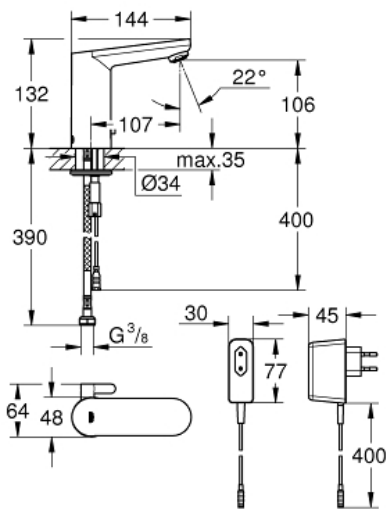

EUROSMART COSMOPOLITAN E
Blandingsbatteri til håndvask 1/2"
" med infrarød elektronik og
justerbar temperaturbegrænser
MODEL # 36325001

Pure Freude
an Wasser

GROHE