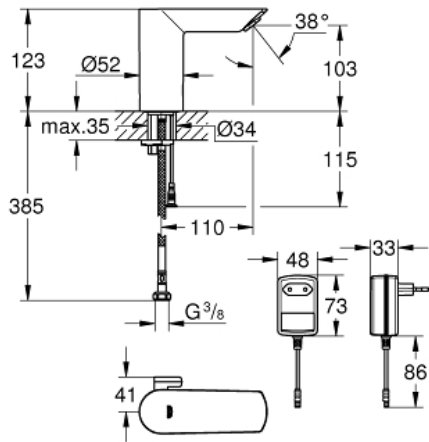

BAU COSMOPOLITAN E
Blandingsbatteri til håndvask 1/2"
" med infrarød elektronik og
justerbar temperaturbegrænser
MODEL # 36453000

Pure Freude
an Wasser

GROHE

Product Description:

BAU COSMOPOLITAN E

Blandingsbatteri til håndvask 1/2" med infrarød elektronik og justerbar temperaturbegrænser

Standard Specification:

med infrarød sensor til overvågning, konfiguration og service formål

med transformatorstik 100-230 V AC, 50-60 Hz, 6 V DC

GROHE StarLight krombelægning

GROHE EcoJoy mousseur 5,7 l/min