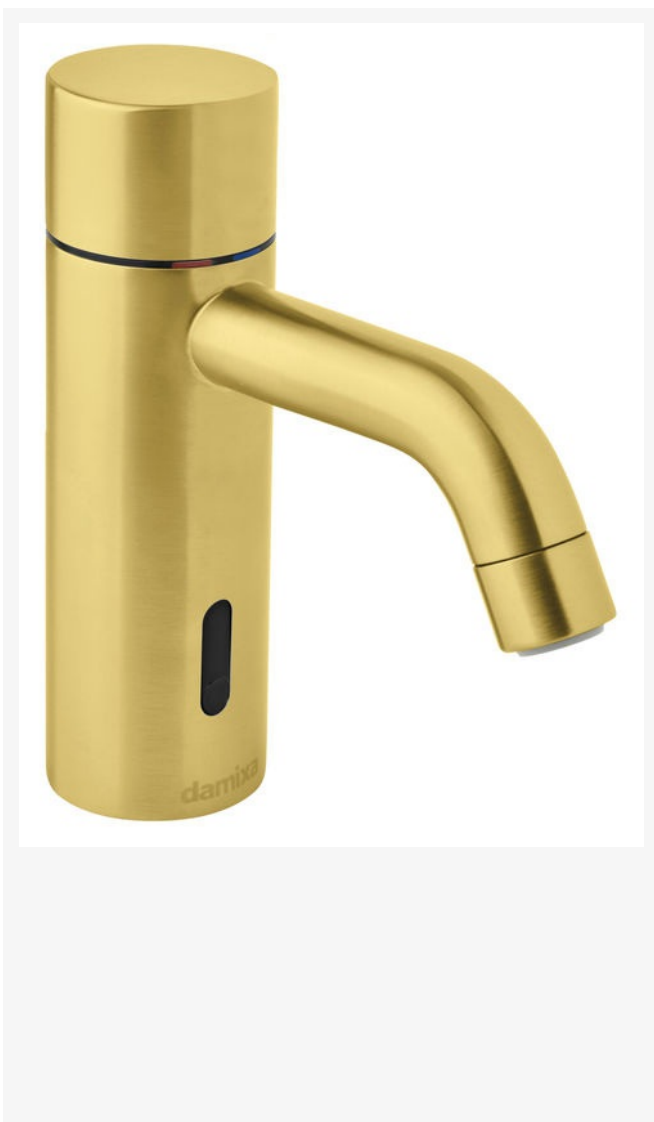

Silhouet

# Touchless Håndvaskarmatur

**Artikel nr.:** 7402279  
**Overflade:** Børstet Messing PVD  
**Serie:** Silhouet

**VVS Nr.:** 704133187  
**EAN Nr.:** 5708516829898

## Standard egenskaber:

- Keramisk kartusche
- Rub Clean til let fjernelse af kalk
- Standard installation
- Berøringsfri sensor
- Nem regulering af flow og temperatur
- Lille batteriholder med velcrolæb
- Kræver ingen ekstra skabsplads