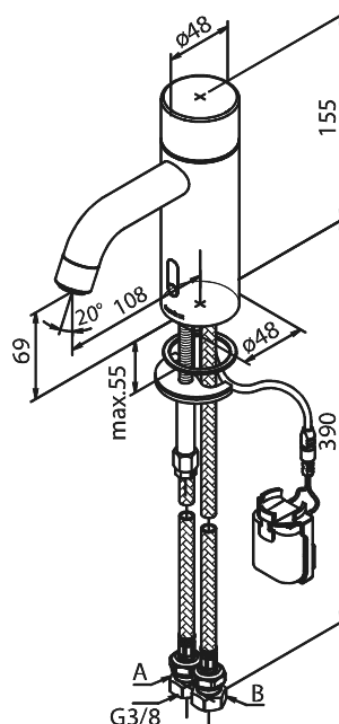

FM Mattsson Mora Group Danmark
Østbirkvej 2, DK-5240 Odense NØ

Tlf.: 88 33 00 34 danmark@fmm-mora.com

Mere information på DK-56416218

damixa