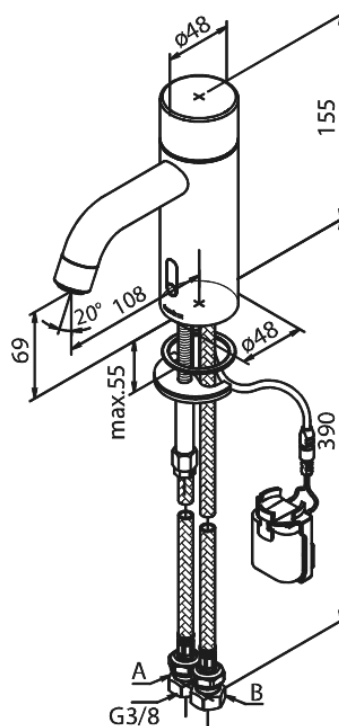

Unikke egenskaber

FM Mattsson Mora Group Danmark
Hvidkærvej 48, 5250 Odense SV, CVR 56416218

Tlf.: 88 33 00 34 danmark@fmm-mora.com

Mere information på damixa.dk

damixa