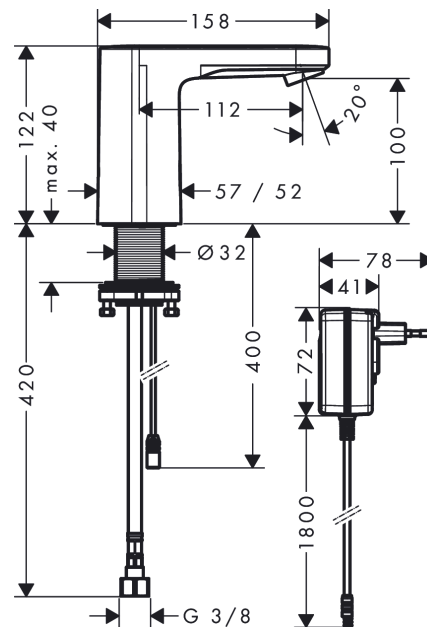

**Teknologi**

**Vernis Blend**  
**Elektronisk håndvaskarmatur til koldt vand, til 230 V tilslutning**  
 Overflader : krom Art.Nr.: 71504000

## Måltegning

## Gennemløbsdiagram

**Vernis Blend**  
**Elektronisk håndvaskarmatur til koldt vand, til 230 V tilslutning**  
 Overflader : krom Art.Nr.: 71504000

**Sprængskitse**

Konstruktionsår: >09/21

**Vernis Blend****Elektronisk håndvaskarmatur til koldt vand, til 230 V tilslutning**

Overflader : krom Art.Nr.: 71504000

**Reservedelsliste**

Konstruktionsår: &gt;09/21

Pos.	Beskrivelse	Art.Nr.	PC	PU
1	fittings hætte	94468000	0	1
2	Luftblander M18x1 (5 l/min)	94451000	0	1
3	Servicenøgle	93750000	3	1
4	Magnetventil	94453000	0	1
5	O-ring 8x1,5	98423000	1	1
6	Befæstigelse med omløber kpl. (Ø 32)	13961000	7	1
7	Tilslutningsslange 450 mm M8x0,75 G3/8	93405000	9	1
8	O-ring 7x1,5	98422000	1	1
9	Sitætning	95291000	4	1
10	Transformator	94269000	15	1
a	Termostat	15346000	98	1
b	Forlænger til befæstigelse med omløber 35 mm	13898000	12	1