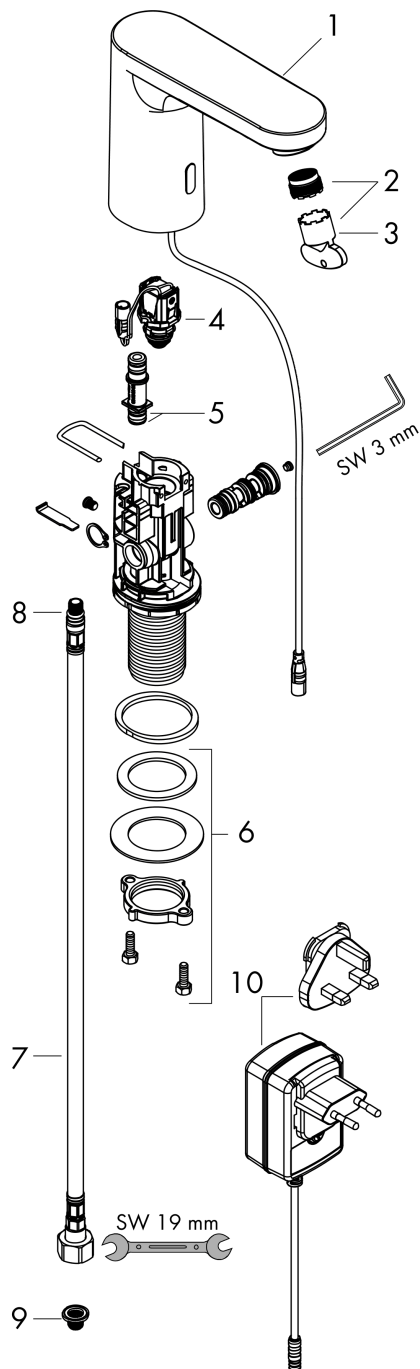

## Måltegning

## Gennemløbsdiagram

**Vernis Blend**  
**Elektronisk håndvaskarmatur til koldt vand, til 230 V tilslutning**  
 Overflader : krom Art.Nr.: 71504000

**Sprængskitse**

Konstruktionsår: >09/21

**Vernis Blend****Elektronisk håndvaskarmatur til koldt vand, til 230 V tilslutning**

Overflader : krom Art.Nr.: 71504000

**Reservedelsliste**

Konstruktionsår: &gt;09/21

Pos.	Beskrivelse	Art.Nr.	PC	PU
1	fittings hætte	94468000	0	1
2	Luftblander M18x1 (5 l/min)	94451000	0	1
3	Servicenøgle	93750000	3	1
4	Magnetventil	94453000	0	1
5	O-ring 8x1,5	98423000	1	1
6	Befæstigelse med omløber kpl. (Ø 32)	13961000	7	1
7	Tilslutningsslange 450 mm M8x0,75 G3/8	93405000	9	1
8	O-ring 7x1,5	98422000	1	1
9	Sitætning	95291000	4	1
10	Transformator	94269000	15	1
a	Termostat	15346000	98	1
b	Forlænger til befæstigelse med omløber 35 mm	13898000	12	1