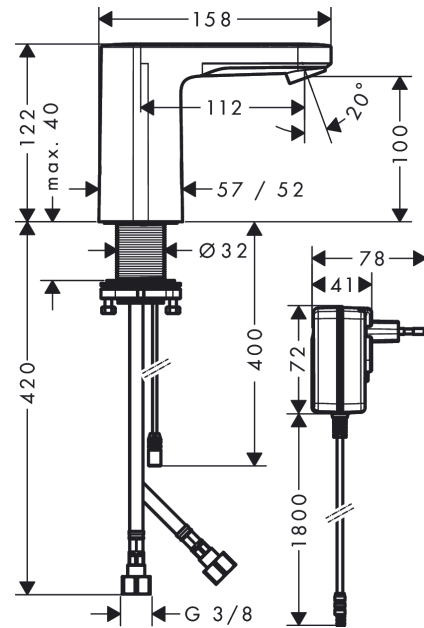

Teknologi

Vernis Blend

Elektronisk håndvaskarmatur med forhåndsjusterbar temperatur, til 230 V tilslutning

Overflader : krom Art.Nr.: 71501000

Produktbillede

Måltegning

Gennemløbsdiagram

Vernis Blend

Elektronisk håndvaskarmatur med forhåndsjusterbar temperatur, til 230 V tilslutning

Overflader : krom Art.Nr.: 71501000

Sprængskitse

Konstruktionsår: >09/21

Vernis Blend**Elektronisk håndvaskarmatur med forhåndsjusterbar temperatur, til 230 V tilslutning**

Overflader : krom Art.Nr.: 71501000

**Reservedelsliste**

Konstruktionsår: >09/21

Pos.	Beskrivelse	Art.Nr.	PC	PU
1	fittings hætte	94454000	0	1
2	Luftblander M18x1 (5 l/min)	94451000	0	1
3	Servicenøgle	93750000	3	1
4	Magnetventil	94453000	0	1
5	O-ring 8x1,5	98423000	1	1
6	Befæstigelse med omløber kpl. (Ø 32)	13961000	7	1
7	Tilslutningsslange 450 mm M8x0,75 G3/8	93405000	9	1
8	O-ring 7x1,5	98422000	1	1
9	Kontraventil DW 10	96456000	3	1
10	Sitætning	95291000	4	1
11	Transformator	94269000	15	1
a	Termostat	15346000	98	1
b	Forlænger til befæstigelse med omløber 35 mm	13898000	12	1