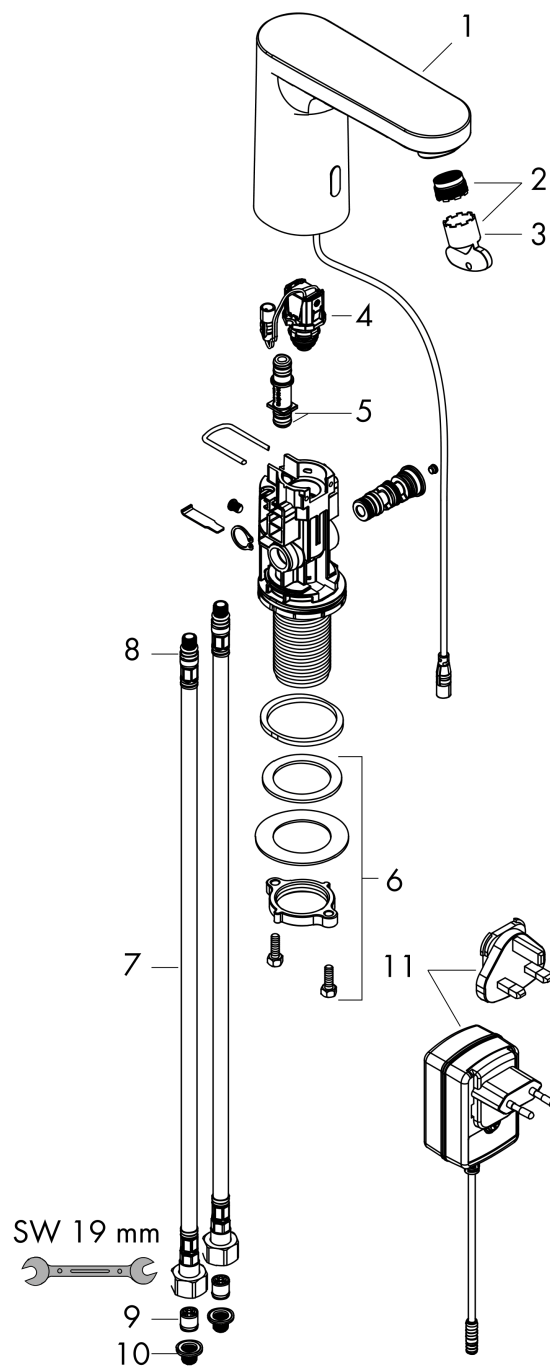

Elektronisk håndvaskarmatur med forhåndsjusterbar temperatur, til 230 V tilslutning

Overflader : krom Art.Nr.: 71501000

Sprængskitse

Konstruktionsår: >09/21

Vernis Blend**Elektronisk håndvaskarmatur med forhåndsjusterbar temperatur, til 230 V tilslutning**

Overflader : krom Art.Nr.: 71501000

**Reservedelsliste**

Konstruktionsår: >09/21

Pos.	Beskrivelse	Art.Nr.	PC	PU
1	fittings hætte	94454000	0	1
2	Luftblander M18x1 (5 l/min)	94451000	0	1
3	Servicenøgle	93750000	3	1
4	Magnetventil	94453000	0	1
5	O-ring 8x1,5	98423000	1	1
6	Befæstigelse med omløber kpl. (Ø 32)	13961000	7	1
7	Tilslutningsslange 450 mm M8x0,75 G3/8	93405000	9	1
8	O-ring 7x1,5	98422000	1	1
9	Kontraventil DW 10	96456000	3	1
10	Sitætning	95291000	4	1
11	Transformator	94269000	15	1
a	Termostat	15346000	98	1
b	Forlænger til befæstigelse med omløber 35 mm	13898000	12	1