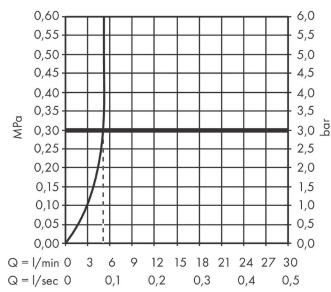

Teknologi

Vernis Blend

Elektronisk håndvaskarmatur med forhåndsjusterbar temperatur, til 230 V tilslutning

Overflader : krom Art.Nr.: 71501000

Produktbillede

Måltegning

Gennemløbsdiagram

Vernis Blend