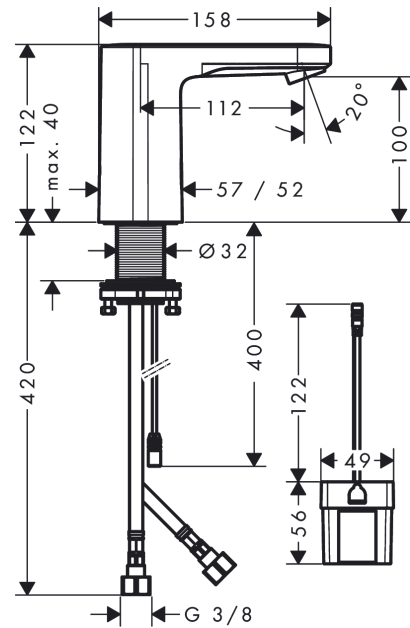

Måltegning