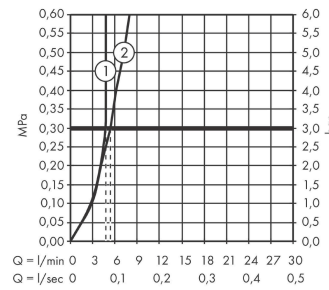

Teknologi

Vernis Blend

Elektronisk håndvaskarmatur med forhåndsjusterbar temperatur, 6 V

Overflader : krom Art.Nr.: 71502000

Produktbillede

Måltegning

Gennemløbsdiagram

Vernis Blend