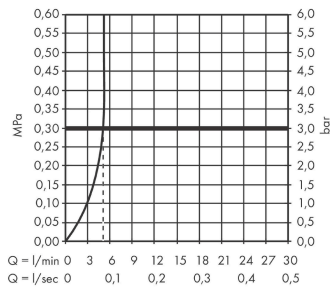

Teknologi

Vernis Blend

Elektronisk håndvaskarmatur med forhåndsjusterbar temperatur, 6 V

Overflader : krom Art.Nr.: 71502000

Produktbillede

Måltegning

Gennemløbsdiagram

Vernis Blend