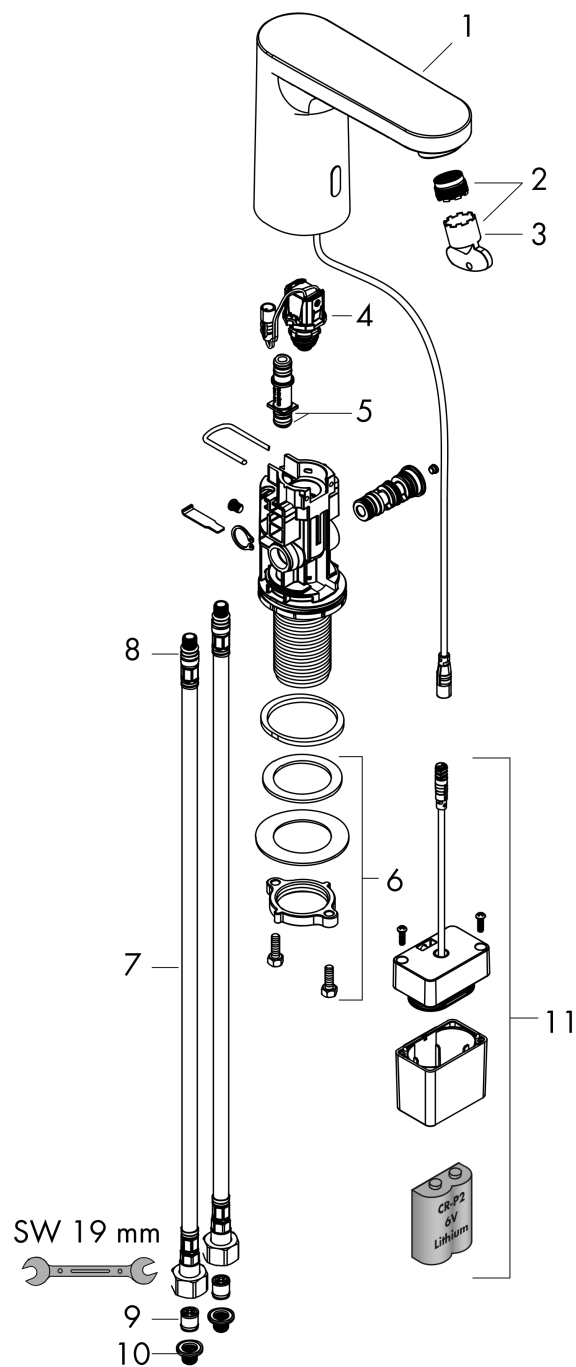

Elektronisk håndvaskarmatur med forhåndsjusterbar temperatur, 6 V

Overflader : krom Art.Nr.: 71502000

Sprængskitse

Konstruktionsår: >05/21

Vernis Blend**Elektronisk håndvaskarmatur med forhåndsjusterbar temperatur, 6 V**

Overflader : krom Art.Nr.: 71502000

**Reservedelsliste**

Konstruktionsår: >05/21

Pos.	Beskrivelse	Art.Nr.	PC	PU
1	fittings hætte	94454000	0	1
2	Luftblander M18x1 (5 l/min)	94451000	0	1
3	Servicenøgle	93750000	3	1
4	Magnetventil	94453000	0	1
5	O-ring 8x1,5	98423000	1	1
6	Befæstigelse med omløber kpl. (Ø 32)	13961000	7	1
7	Tilslutningsslange 450 mm M8x0,75 G3/8	93405000	9	1
8	O-ring 7x1,5	98422000	1	1
9	Kontraventil DW 10	96456000	3	1
10	Sitætning	95291000	4	1
11	Batterioptag	94455000	9	1
a	Termostat	15346000	98	1
b	Forlænger til befæstigelse med omløber 35 mm	13898000	12	1
c	Glidering	97548000	1	1