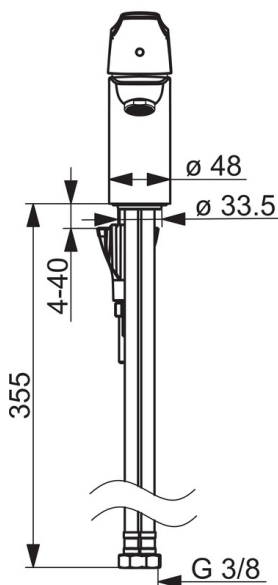

EAN: 6414150097638
 WVS: 703894211
static.oras.com/1812FG-33

- Håndvask
- Et-greb, Bidetta
- Bordmontret
- Mat sort
- Fast tud
- Standard perlator
- Étgreb, Varmt/Koldt symboler, Eco funktion til vandmængden
- Holder til brusere, Bruserslange (1750 mm)
- Bidetta håndbruser
- Mulighed for begrænsning af max. temperatur og vandmængde
- Ø 40 mm keramisk indsats til mængde- og temperaturregulering
- Fleksible tilslutningslanger
- 3S-Installation for sikker og nem montering

Tekniske data

Flow attributter

Eco-flow ved 300 kPa	0.09 l/s
Vandmængde ved 300 kPa	0.13 l/s
Tryk tab (0,1 l/s)	195 kPa

Tekniske egenskaber

Varmtvandsforsyning	max. +80°C
Arbejdsdruk	50 - 1000 kPa
Tilslutningsstørrelse	G3/8
Fremspring	107 mm
Materiale	brass

Bestemmelser

EN standard	EN 817
Støjklasse	I (ISO 3822)

Typelogkendelse

STF certifikat	EUF129-20000935-TH1
----------------	----------------------------

Reserve dele

SP0035

	Navn	Kode	WS
01	O-ringe (10 stk)	249302/10	745131419
02	Si med o-ring	249690	745131406