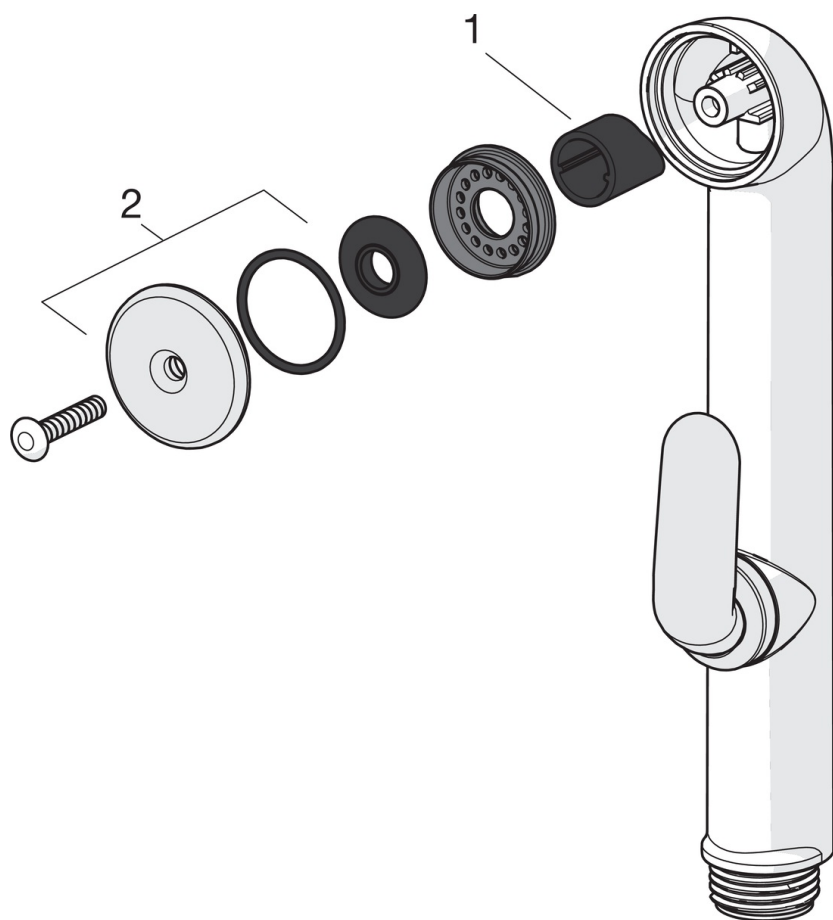

Reserve dele

SP0035

	Navn	Kode	WS
01	O-ringe (10 stk)	249302/10	745131419
02	Si med o-ring	249690	745131406