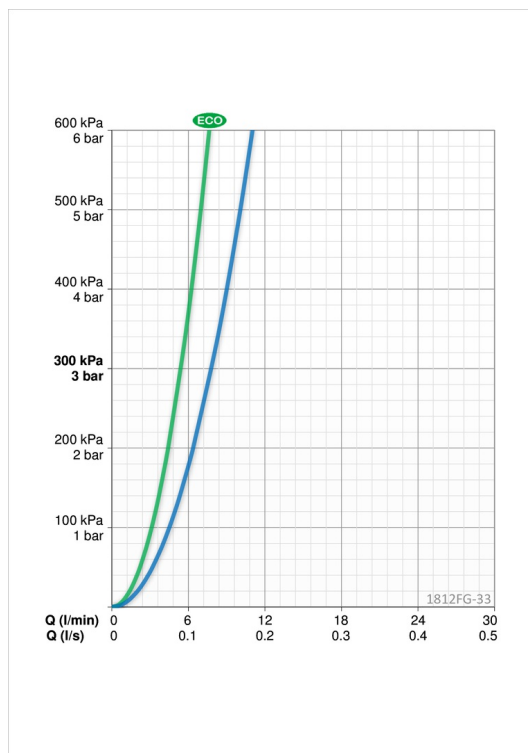

Typelogkendelse

STF certifikat	EUF129-20000935-TH1