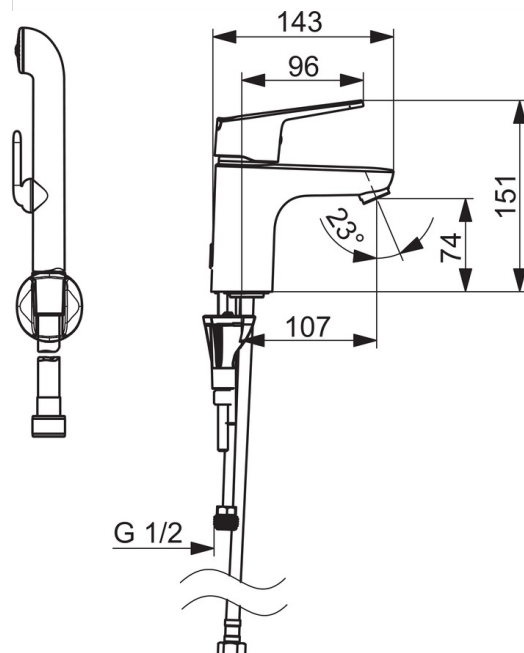

EAN: 6414150097638
 WVS: 703894211
static.oras.com/1812FG-33

- Håndvask
- Et-greb, Bidetta
- Bordmontret
- Mat sort
- Fast tud
- Standard perlator
- Étgreb, Varmt/Koldt symboler, Eco funktion til vandmængden
- Holder til brusere, Bruserslange (1750 mm)
- Bidetta håndbruser
- Mulighed for begrænsning af max. temperatur og vandmængde
- Ø 40 mm keramisk indsats til mængde- og temperaturregulering
- Fleksible tilslutningslanger
- 3S-Installation for sikker og nem montering

Tekniske data

Flow attributter

Eco-flow ved 300 kPa	0.09 l/s
Vandmængde ved 300 kPa	0.13 l/s
Tryk tab (0,1 l/s)	195 kPa

Tekniske egenskaber

Varmtvandsforsyning	max. +80°C
Arbejdsdruk	50 - 1000 kPa
Tilslutningsstørrelse	G3/8
Fremspring	107 mm
Materiale	brass

Bestemmelser

EN standard	EN 817
Støjklasse	I (ISO 3822)

Typelogkendelse

STF certifikat	EUF129-20000935-TH1
----------------	----------------------------

Reserve dele

SP0035

	Navn	Kode	WS
01	O-ringe (10 stk)	249302/10	745131419
02	Si med o-ring	249690	745131406