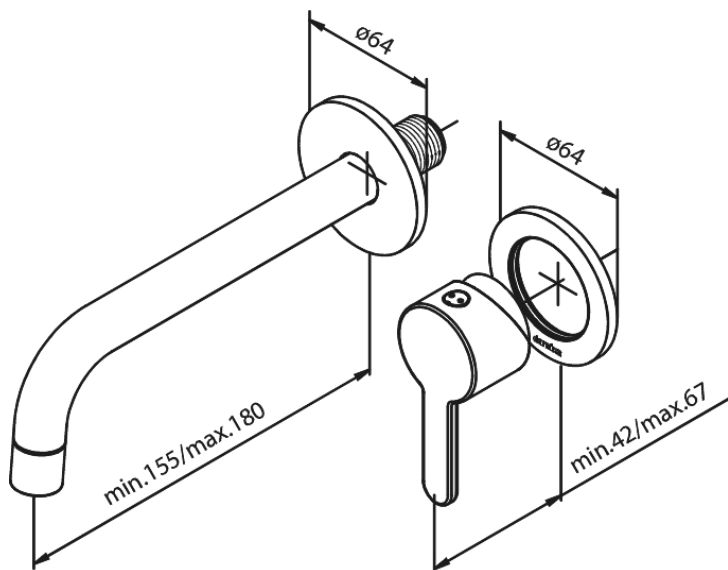

Unikke egenskaber

FM Mattsson Mora Group Danmark
Hvidkærvej 48, 5250 Odense SV, CVR 56416218

Tlf.: 88 33 00 34 danmark@fmm-mora.com

Mere information på damixa.dk

damixa