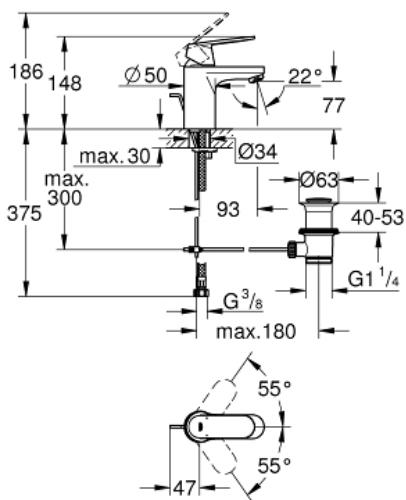

EUROSMART COSMOPOLITAN Etagrebsbatteri til håndvask, S-Size

MODEL # 3282500E

Pure Freude
an Wasser

GROHE

Product Description:
EUROSMART COSMOPOLITAN
Etagrebsbatteri til håndvask, S-Size

Standard Specification:

ethulsmontage
metalgreb
GROHE SilkMove 35mm keramisk patron
justerbar volumenbegrænser
indstillelig minimumsmængde 2,5 l/min
temperaturbegrænser
GROHE StarLight krom finish
GROHE EcoJoy SpeedClean mousseur 5,7 l/min
GROHE QuickFix system til hurtig
montering med centreringssupport
løftestang med bundventil 1 1/4"
fleksible tilslutningsslanger 3/8"
min. tryk 1,0 bar
Lydklasse I efter DIN 4109

Color:
□ 3282500E Krom