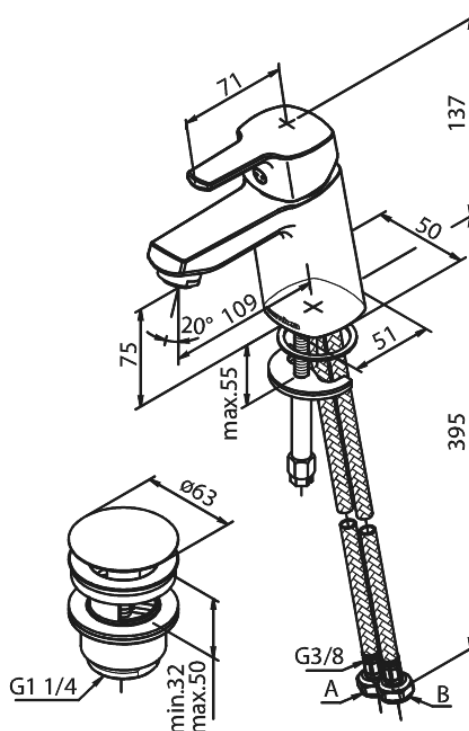

Unikke egenskaber

FM Mattsson Denmark ApS
Hvidkærvej 48, 5250 Odense SV, CVR 56416218

Tlf.: 88 33 00 34 danmark@fmmattssongroup.com

Mere information på damixa.dk

damixa