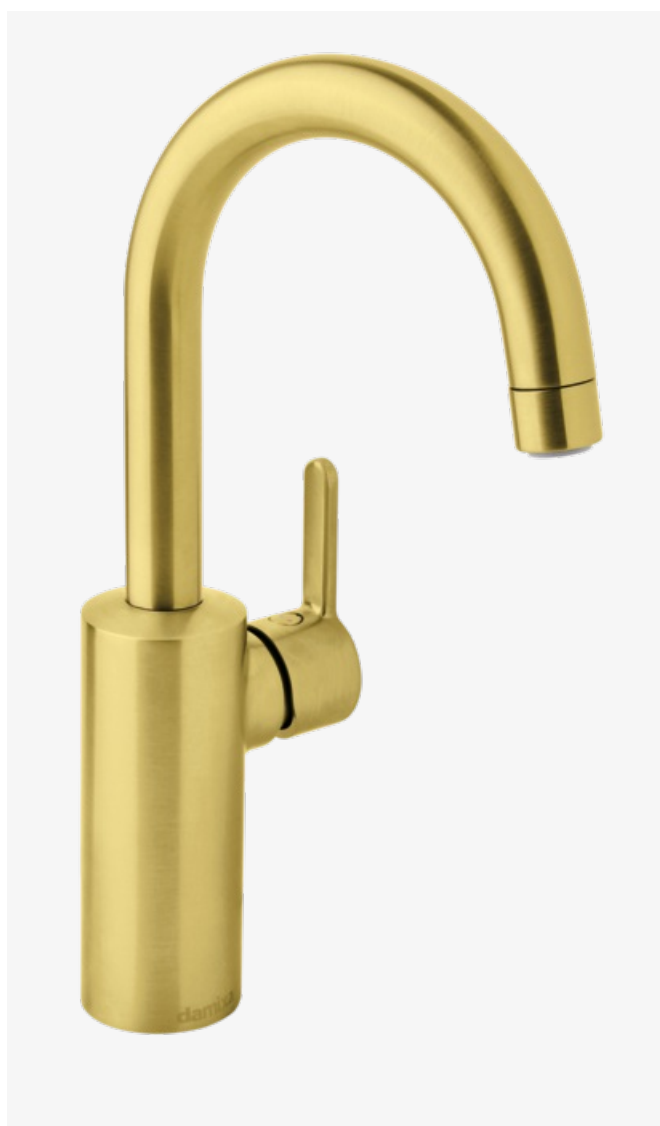

Silhouet

Håndvaskarmatur med høj tud

Artikel nr.: 7462079
Overflade: Børstet Messing PVD
Serie: Silhouet

VVS Nr.: 701445787
EAN Nr.: 5708516827887

Standard egenskaber:

Keramisk kartusche
Kold-starts funktion
Rub Clean til let fjernelse af kalk
Eco-Save vandsparefunktion
6 l/min perlator