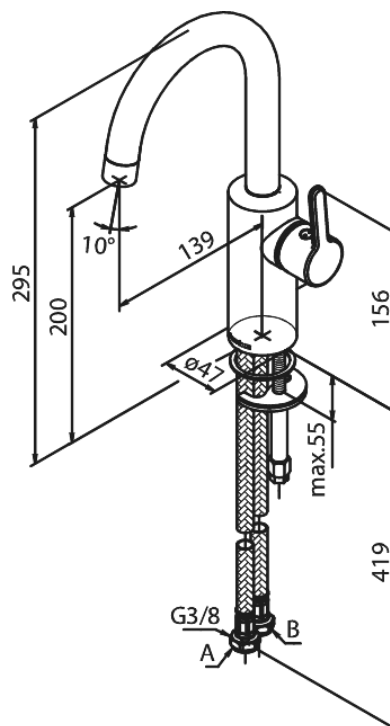

FM Mattsson Mora Group Danmark
Østbirkvej 2, DK-5240 Odense NØ

Tlf.: 88 33 00 34 danmark@fmm-mora.com

Mere information på <https://damixa.dk>

damixa