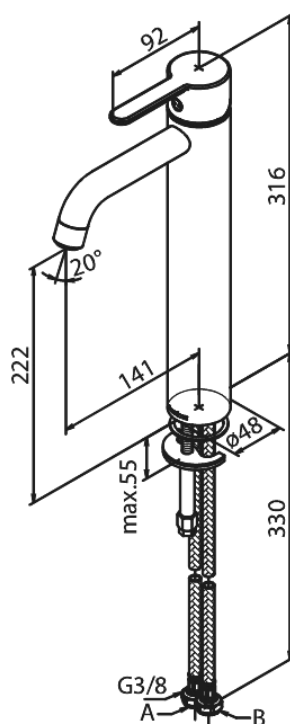

FM Mattsson Mora Group Danmark
Abildager 26 A, 2605 Brøndby
Østbirkvej 2, 5240 Odense NØ

Tlf.: 88 33 00 34 danmark@fmm-mora.com

Mere information på www.damixa.dk

damixa