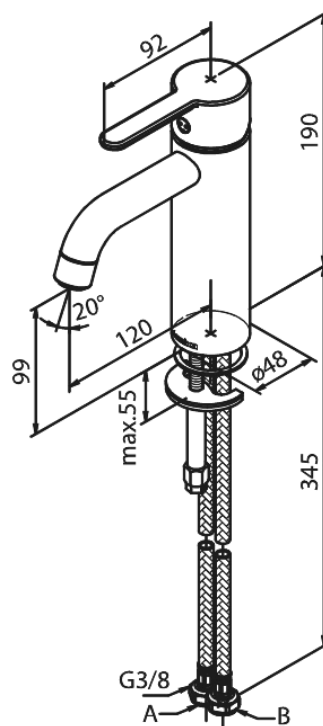

FM Mattsson Mora Group Danmark
Østbirkvej 2, DK-5240 Odense NØ

Tlf.: 88 33 00 34 danmark@fmm-mora.com

Mere information på <https://damixa.dk>

damixa