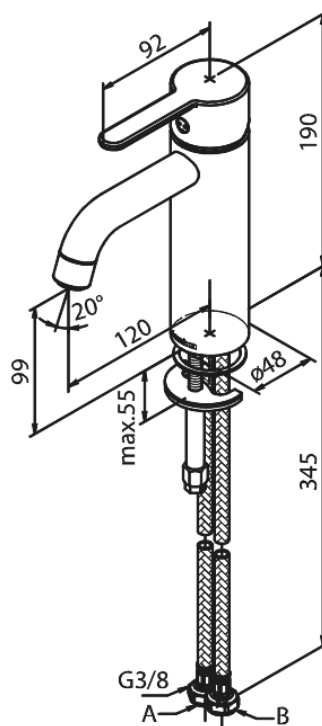

FM Mattsson Mora Group Danmark
Østbirkvej 2, DK-5240 Odense NØ

Tlf.: 88 33 00 34 danmark@fmm-mora.com

Mere information på <https://damixa.dk>

damixa