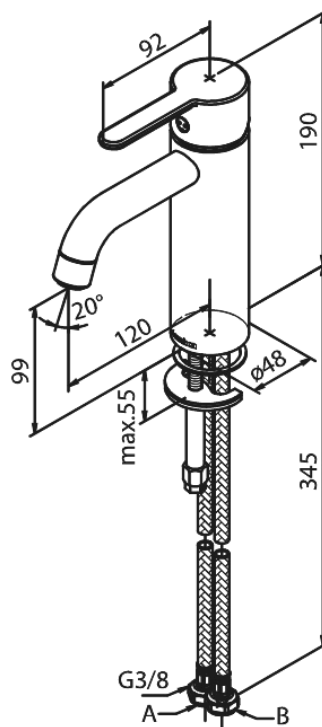

FM Mattsson Mora Group Danmark
Østbirkvej 2, DK-5240 Odense NØ

Tlf.: 88 33 00 34 danmark@fmm-mora.com

Mere information på DK-56416218

damixa