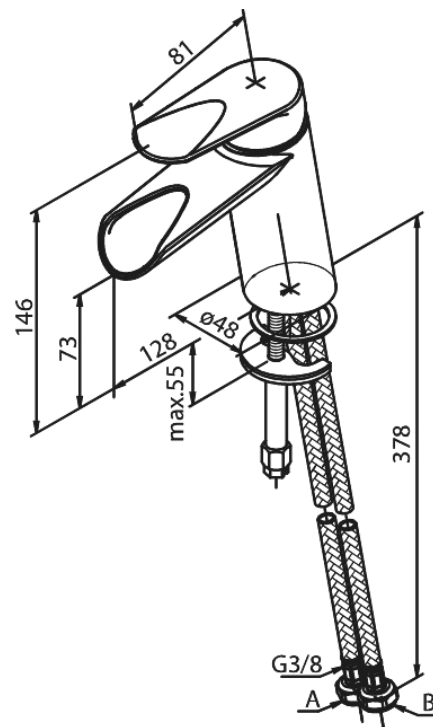

Unikke egenskaber

FM Mattsson Mora Group Danmark
Hvidkærvej 48, 5250 Odense SV, CVR 56416218

Tlf.: 88 33 00 34 danmark@fmm-mora.com

Mere information på damixa.dk

damixa