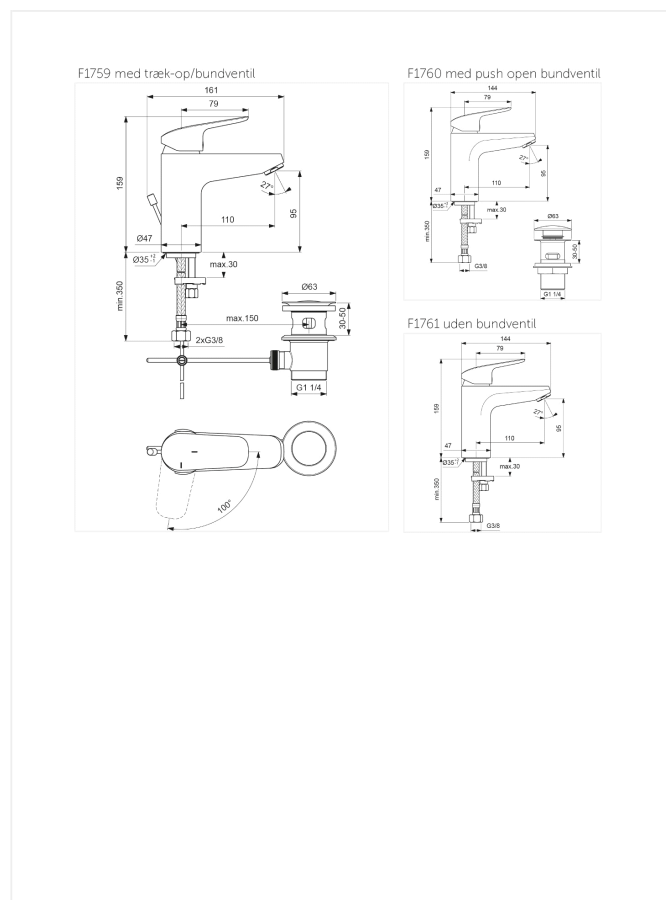

#### Varianter:

Med "push open" bundventil (F1760AA/701407304)

Uden bundventil (F1761AA/701407004)

- krom
- 1-grebs
- med træk-op/bundventil
- keramisk kartouche
- BlueStart®
- 100% koldt vand ved midterstillet greb
- kan temperaturbegrænses
- 24 mm spareluftblander 5 l/min.
- 110 mm tudfremspring
- tilgange: flexslanger G3/8"

**Overflade:** Krom

**Mål:** Tudfremspring 110 mm, højde til tududløb 95 mm

**Trykgruppe:** 150 kPa, normal vandstrøm  $q_n = 0,1$  l/s. Støjgruppe 1.

**Overflade:** Krom

**Mål:** Tudfremspring 110 mm, højde til tududløb 95 mm

**Trykgruppe:** 150 kPa, normal vandstrøm  $q_n = 0,1$  l/s. Støjgruppe 1.

**Børma Ceraflex håndvaskarmatur – F1761AA/701407.004**