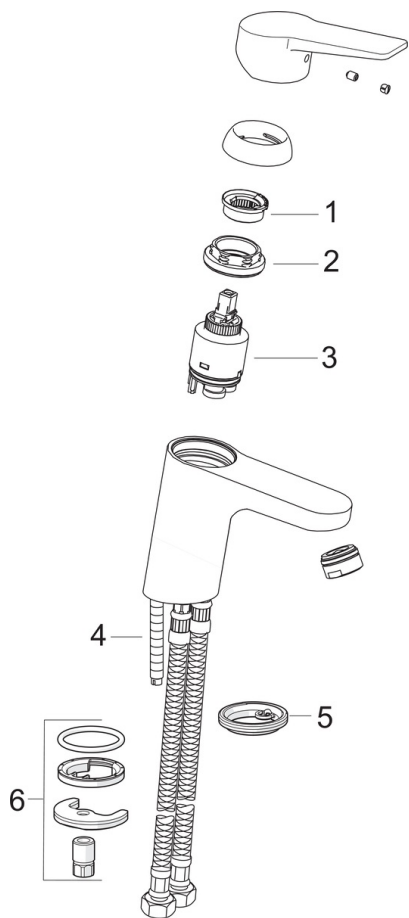

Reservedele

SP3810F-33

	Navn	Kode	VVS
01	Temperaturbegrænser	601973V	745131643
02	Møtrik, M40x1, SW30	601968V	745131644
03	Komplet indmad, 3,5 Classic	601969V	745131645
04	Gevindstang, M8x1, L=140	601970V	745131610
05	Bundpakning	601971V	745131611
06	Bespændingssæt	601985V	745131613