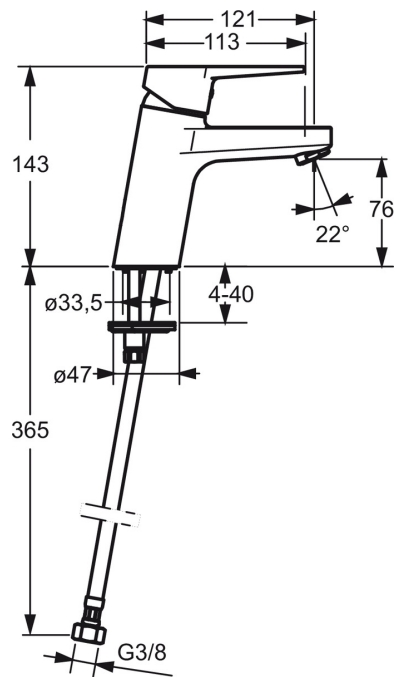

Reservedele

SP3810F-33

	Navn	Kode	VVS
01	Temperaturbegrænser	601973V	745131643
02	Møtrik, M40x1, SW30	601968V	745131644
03	Komplet indmad, 3,5 Classic	601969V	745131645
04	Gevindstang, M8x1, L=140	601970V	745131610
05	Bundpakning	601971V	745131611
06	Bespændingssæt	601985V	745131613