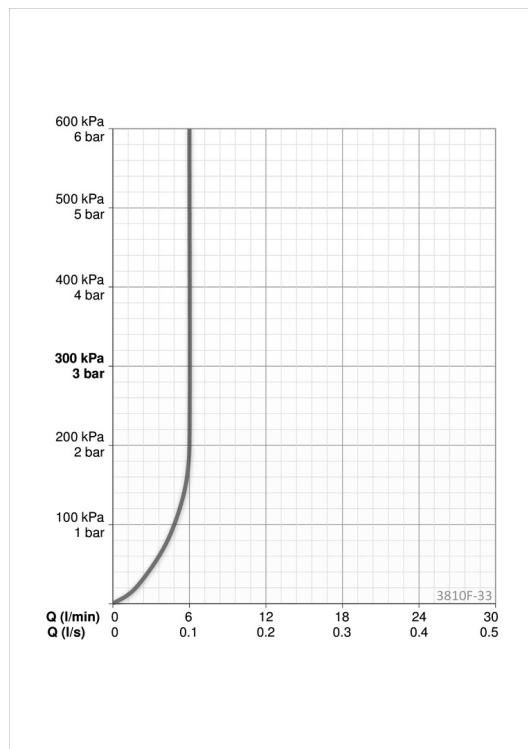

- Håndvask
- Et-greb
- Bordmontret
- Mat sort
- Fast tud
- Standard perlator
- Étgreb, Varmt/Koldt symboler
- Mulighed for begrænsning af max. temperatur og vandmængde
- Ø 35 mm keramisk indsats til mængde- og temperaturregulering
- Fleksible tilslutningslanger
- Installation med 1 gevindstang

Tekniske data

Flow attributter

Vandmængde ved 300 kPa (med mængdebegrænsner)	0.1 l/s
Tryk tab (0.1 l/s)	200 kPa

Tekniske egenskaber

Varmtvandsforsyning	max. +80°C
Arbejdstryk	100 - 1000 kPa
Tilslutningsstørrelse	G3/8
Fremspring	121 mm
Materiale	brass

Bestemmelser

EN standard	EN 817
Støjklasse	P-IX 18545/IA