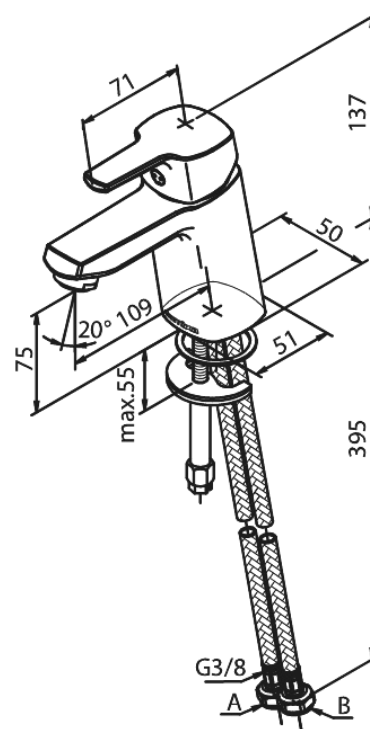

Unikke egenskaber

FM Mattsson Mora Group Danmark
Hvidkærvej 48, 5250 Odense SV, CVR 56416218

Tlf.: 88 33 00 34 danmark@fmm-mora.com

Mere information på damixa.dk

damixa