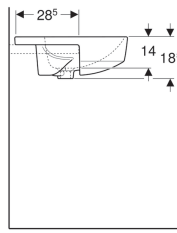

Geberit VariForm håndvask til delvis indbygning rund

Eksempelbillede

Anvendelser

- Til montering på bordplade

Egenskaber

- Rund
- Nem installation takket være medfølgende udskeringskabelon

Tekniske data

Materiale | Porcelæn

Leverancens indhold

- Monteringsbeslag

Varenr.	VVS nr.	Farve / overflade	D	Hanehul	Overløb	H	
500.782.01.2	636124000	Hvid	50 cm	Midtpå	Synlig	18.5 cm	Ny
500.782.00.2	636124030	Hvid / KeraTect	50 cm	Midtpå	Synlig	18.5 cm	Ny