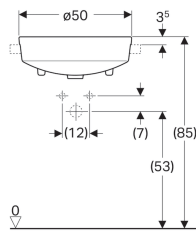

Geberit VariForm håndvask til delvis indbygning rund

Eksempelbillede

Anvendelser

- Til montering på bordplade

Egenskaber

- Rund
- Nem installation takket være medfølgende udskeringskabelon

Tekniske data

Materiale | Porcelæn

Leverancens indhold

- Monteringsbeslag

Varenr.	VVS nr.	Farve / overflade	D	Hanehul	Overløb	H	
500.782.01.2	636124000	Hvid	50 cm	Midtpå	Synlig	18.5 cm	Ny
500.782.00.2	636124030	Hvid / KeraTect	50 cm	Midtpå	Synlig	18.5 cm	Ny