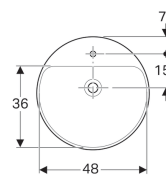

Geberit VariForm håndvask til delvis indbygning rund

Eksempelbillede

Anvendelser

- Til montering på bordplade

Egenskaber

- Rund
- Nem installation takket være medfølgende udskeringskabelon

Tekniske data

Materiale | Porcelæn

Leverancens indhold

- Monteringsbeslag

Varenr.	VVS nr.	Farve / overflade	D	Hanehul	Overløb	H	
500.782.01.2	636124000	Hvid	50 cm	Midtpå	Synlig	18.5 cm	Ny
500.782.00.2	636124030	Hvid / KeraTect	50 cm	Midtpå	Synlig	18.5 cm	Ny