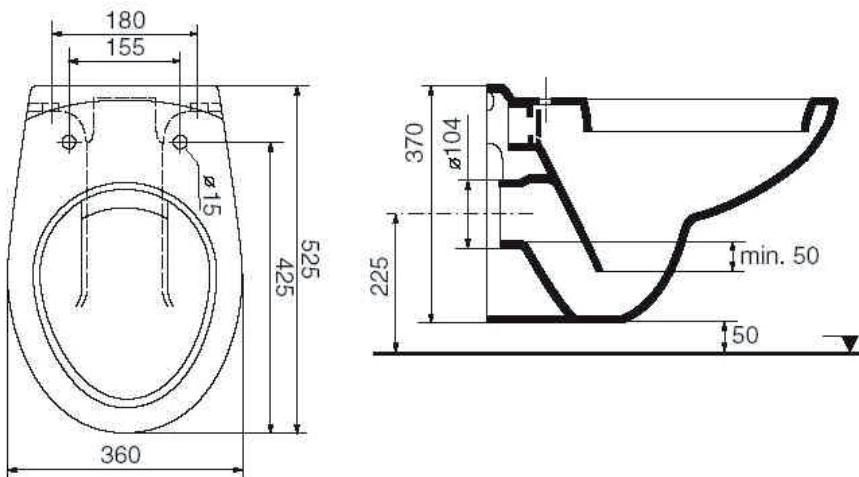

Alternna Estelle II vægtoilet

Beskrivelse

Hvid porcelæns hængeskål til indbygningscisterne

Produktegenskaber

- Med rengøringsvenlig overfladebehandling.
- Mål på skål: b360 x d525 x h370 mm.
- Bolt afstand 180 mm.
- Mål på afløbsstuds 104 mm.
- Bolt afstand til toiletsæde 155 mm.

Reserve dele & tilbehør

BD nr. 61 5531.100 Alternna Estelle toiletsæde med standard beslag, hvid hård plast

BD nr. 61 5531.200 Alternna Estelle II toiletsæde med soft-close beslag, hvid hård plast

”Hvordan rengøres Alternna Estella II” ?

Produktet kræver ingen speciel pleje.

Overfladebehandlingen på porcelænen får snarere vand og snavs til at perle af, og rengøringen bliver på den måde let. Generelt anbefaler vi, at man bruger gængse badeværelsesrengøringsmidler. Man bør undlade at bruge flydende skurepulver og grove svampe, da disse beskadiger overfladen og angriber Ideal Plus overfladebehandlingen.

Mikrofiber klude bør ikke anvendes, da deres rengørende virkning er baseret på mikrofibrenes slibende effekt. Desuden skal du følge rengøringsmiddelproducenternes brugsanvisninger og generelt følge nedenstående anvisninger: