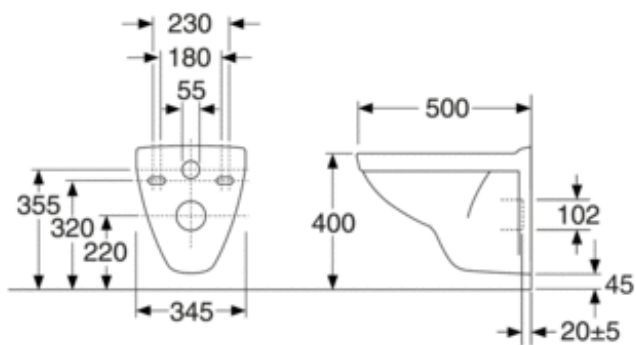

MÅLSKITSE

FIND FORHANDLERE

A MEMBER OF THE
VILLEROY & BOCH GROUP

Villeroy & Boch Danmark A/S
Hvidsværmervej 165G
2610 Rødovre
gustavsberg.dk
KUNDESERVICE@GUSTAVSBERG.COM