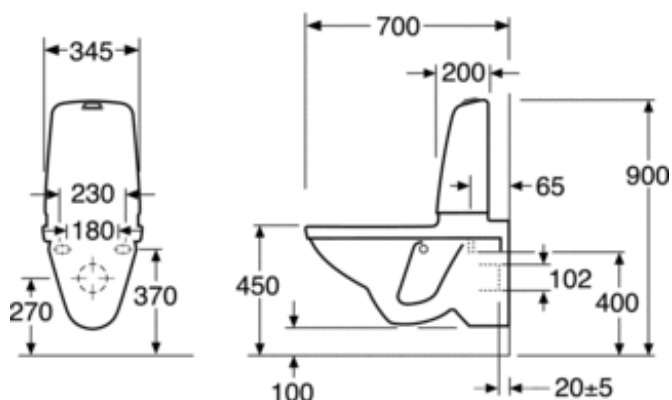

MONTERING & RENGØRING

Beregnet til montering med vores Triomont fiksturer. Monteres på bolte direkte mod væggen. Spændeskiver, pakninger og møtrikker (M12) medfølger, men ikke bolte (følger med Triomont-fiksturerne). Boltens fremspring fra den klargjorte væg skal være $60 \text{ Å} \pm 2 \text{ mm}$. Se medfølgende monteringsvejledning.

MÅLSKITSE

FIND FORHANDLERE

A MEMBER OF THE
VILLEROY & BOCH GROUP

Villeroy & Boch Danmark A/S
Hvidsværmervej 165G
2610 Rødovre
gustavsberg.dk
KUNDESERVICE@GUSTAVSBERG.COM