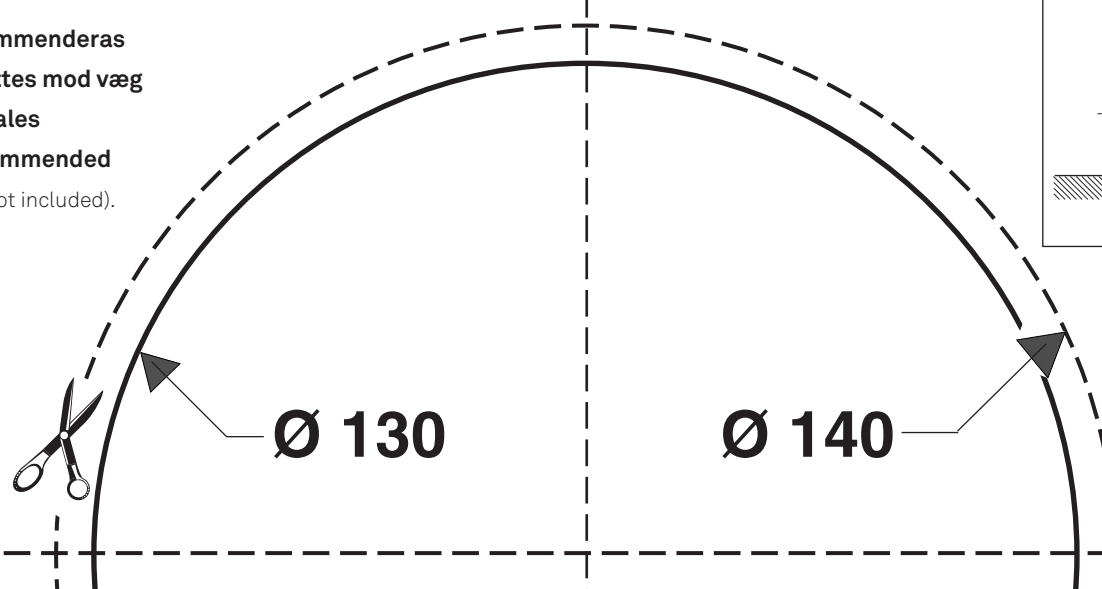

96192_2019-01-28

Ifö
Geberit Group

SVERIGE
Geberit AB
Box 140
SE-295 22 Bromölla
T +46 456 480 00
info@ifö.se
→ www.ifö.se

DENMARK
Geberit A/S
Lægårdsvvej 26
DK-8520 Lystrup
T +45 86 74 10 86
salg.dk@geberit.com
→ www.ifö.dk

ESTONIA
Geberit Estonia
Kurna tee 2
EE-75312 Petri Harjumaa
T +37 256 66 73 67
sales.ee@geberit.com
→ www.ifö.ee

LIETUA
UAB Geberit
Senasis Ukmergės kel. 4,
Užubaliai
LT-14302 Vinius
T +37 070 02 28 94
sales.lt@geberit.com
→ www.ifö.lt