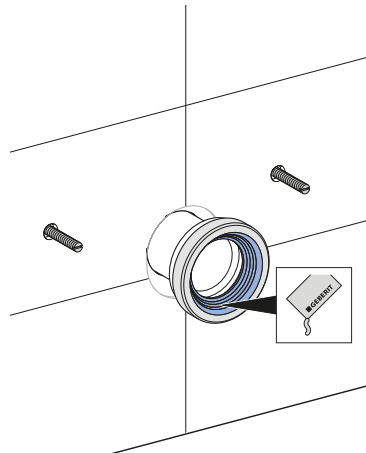

INSTALLATION MANUAL

MONTERINGSANVISNING
MONTERINGSANVISNING
MONTERINGSVEJLEDNING
ASENNUSOHJE

970-225-00-0(00)

1

2

3

i

: EN 15651-3. Class XS1

24 h

Geberit International AG
Schachenstrasse 77, CH-8645 Jona
documentation@geberit.com
www.geberit.com

Monteringsmall • Template

Ifö Spira 6293

Ifö Sign 6893 (Not for Ifö Sign 6894 ROT)

- SE** Dämpning mot vägg rekommenderas
 - DK** WC-stolen skal understøttes mod væg
 - NO** Dämpere mot vegg anbefales
 - GB** Cushioning to wall is recommended
- (Cushion strip Ifö no. 96040 not included).