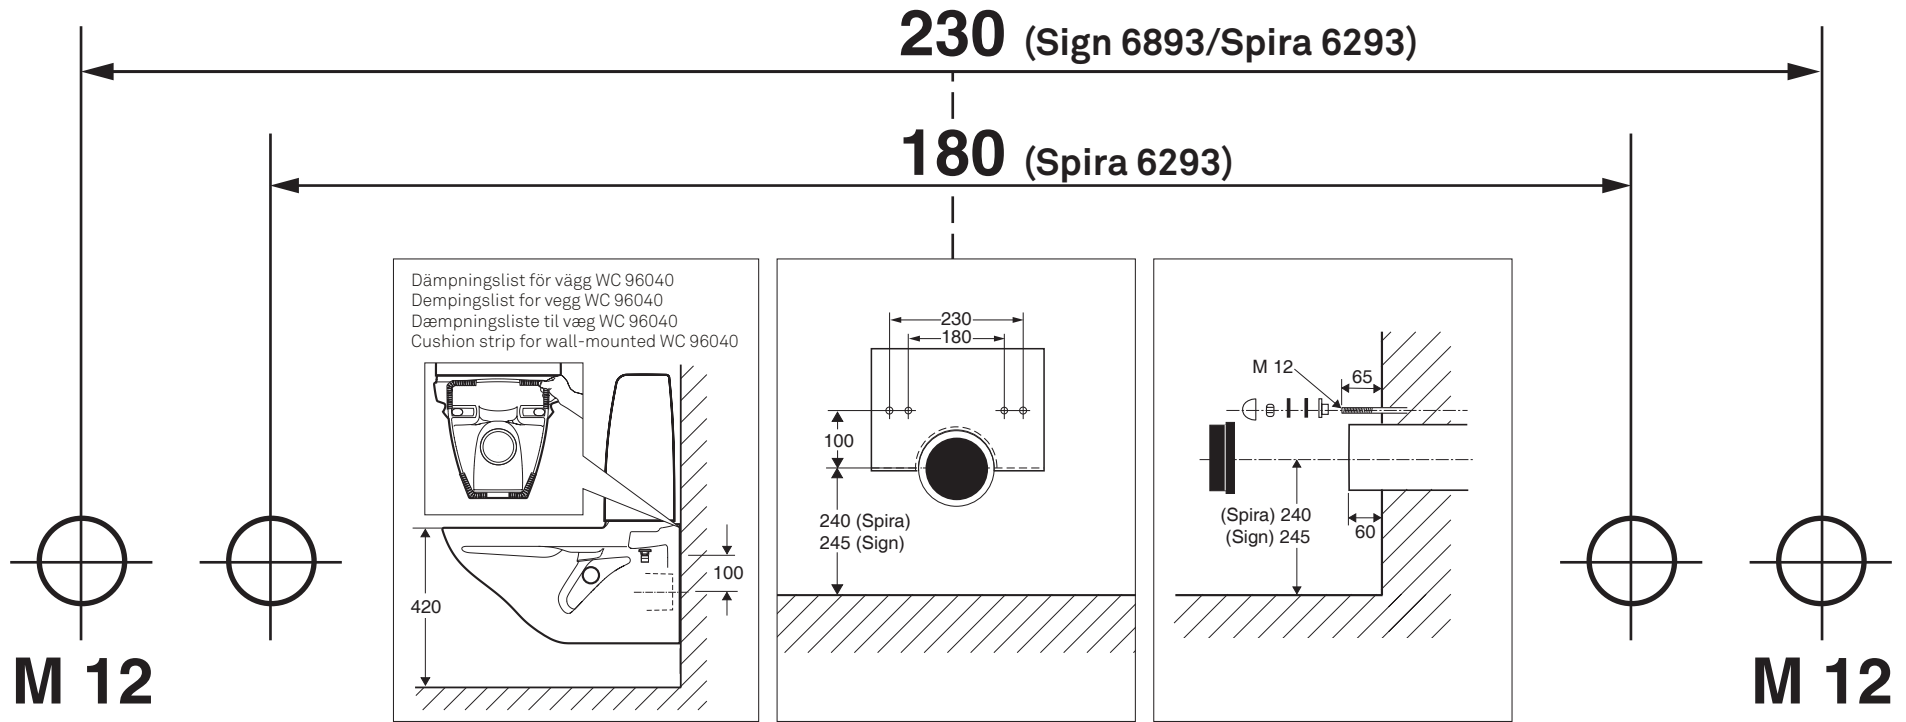

Monteringsmall • Template

Ifö Spira 6293

Ifö Sign 6893 (Not for Ifö Sign 6894 ROT)

1. **SE** Dämpning mot vägg rekommenderas
   - **DK** WC-stolen skal understøttes mod væg
   - **NO** Dämpere mot vegg anbefales
   - **GB** Cushioning to wall is recommended
2. (Cushion strip Ifö no. 96040 not included).