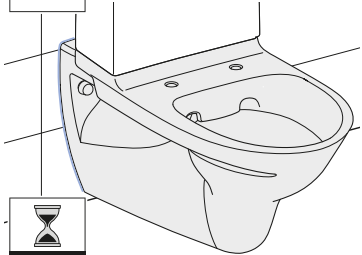

24 h

Geberit International AG
Schachenstrasse 77, CH-8645 Jona
documentation@geberit.com
www.geberit.com

Monteringsmall • Template

Ifö Spira 6293

Ifö Sign 6893 (Not for Ifö Sign 6894 ROT)

- SE** Dämpning mot vägg rekommenderas
 - DK** WC-stolen skal understøttes mod væg
 - NO** Dämpere mot vegg anbefales
 - GB** Cushioning to wall is recommended
- (Cushion strip Ifö no. 96040 not included).