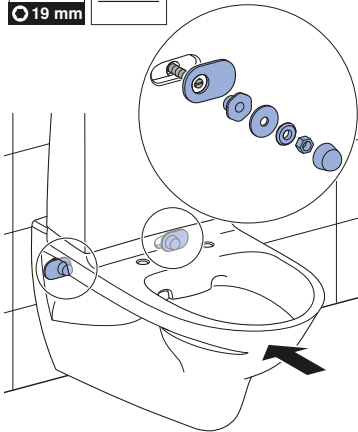

2

3

i

: EN 15651-3. Class XS1

24 h