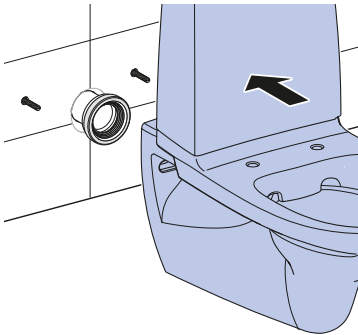

2

3

i

: EN 15651-3. Class XS1

24 h