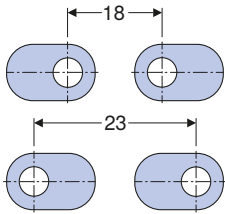

2

3

i

: EN 15651-3. Class XS1

24 h