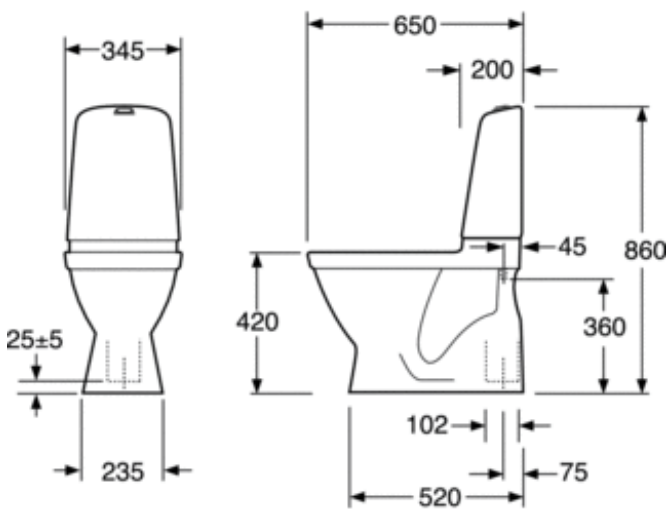

MONTERING & RENGØRING

Montering med medfølgende beslag, som skrues fast i gulvet med to skruer. Alternativ montering mod gulv med lim. Dækhoveder til skruer og hvid blindprop til skruehuller ved limning medfølger. Den afrundede cisterne og de små ydermål gør den også egnet til placering i hjørner. Se den medfølgende installationsvejledning. Monteringsdetaljer medfølger.

MÅLSKITSE

FIND FORHANDLERE

A MEMBER OF THE
VILLEROY & BOCH GROUP

Villeroy & Boch Danmark A/S
Hvidsværmervej 165G
2610 Rødovre
gustavsberg.dk
KUNDESERVICE@GUSTAVSBERG.COM