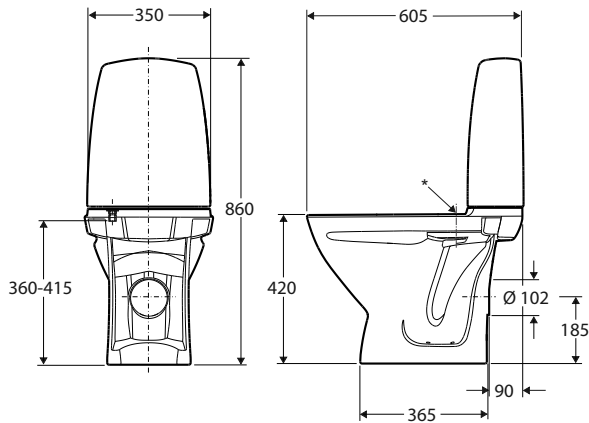

## Ifø Sign toilet 6832, kort model

Toilet med hel cisternekappe for nemmere rengøring og fri for kondens. Fresh WC (hygienisk doseringsløsning i skylleknappen) som standard hvilket giver duft og nemmere rengøring. Toiletet er 5 cm kortere end standard takket være en mindre cisterne, hvilket spare plads i badeværelset. Til montering med afløb fra væg eller i hjørner samt til en afløbsmuffe, der ikke er placeret lige bag toiletet. Toiletet fremstilles med huller til skruemontering eller uden huller til silikonelimming. Leveres med blankforkromet trykknop og 4/2 liter dobbelt skyl. Indstillelig fra 2 - 8 liter. Siddehøjde 42 cm.

Ifø Sign toiletet leveres som standard med Iføs specielle rengøringsvenlige Ifø Clean glasur og er Nordic Quality godkendt.

**I leveringen indgår:**  
Monteringsæt nr 98385 bestående af:  
4 stk rustfrie skruber  
Drifts- og vedligeholdelsesinstruktion  
Skruhætter til skruber og til limning

Produkt	Ifø nr	VVS nr
Hvid	683200001	60 1012 200
Ifø Sign toilet 6832 hvid uden skruerhuller til limning	68320000100010	60 1013 200

\* Med stopventil.

155 mm. c/c afstand mellem sædeboltehullerne

### 6832, kort model, universallås

Måltolerance +/- 2%