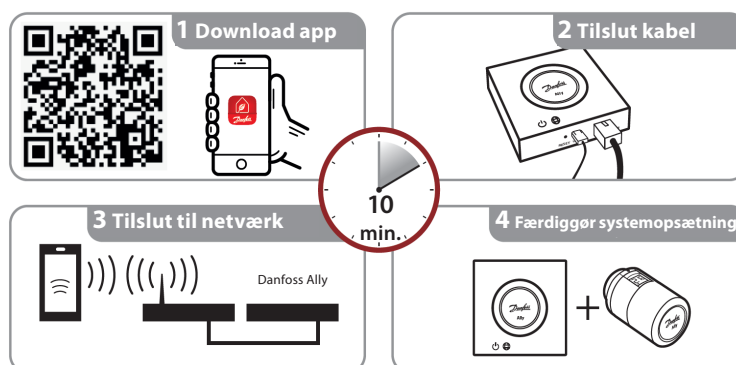

Strømforsyningen og LAN-kablet til internettilslutning medfølger.

- Styrer den daglige varmeplan for alle rum og sørger for, at der kan foretages hurtige og nemme justeringer.

- Pre-heat-funktionen (adaptive learning, dvs tidlig opvarmning) bruges til at sikre, at du har den rette temperatur, når du ønsker det. Når Pre-heat-funktionen er tændt (On) betyder det, at der rampes op til den næste planlagte Hjemme-tilstand.

- Danfoss Ally™ Gateway-softwaren opdateres automatisk fra internettet.

Antallet af hver type enhed for et system må ikke overstige:

Danfoss Ally™ Gateway	1 enhed
Danfoss Ally™ radiatortermostat	32 enheder
Danfoss Icon™ Master Controller	3 enheder
Danfoss Zigbee Repeater	>10 enheder

Bestilling

Produkt	Installationsvejledning – sprog	VVS-nr.	Best. nr.
Danfoss Ally™ Gateway	EN, DE, DA, FR, IT, PL, CS	46 0970.960	014G2400

Nem installation

Tekniske specifikationer

Danfoss Ally™ Gateway	
Enhedens funktion	Smart Home Gateway
Anbefalet brug	Bolig indendørs (forureningsgrad 2)
Anvendelse	Radiatorer, vandbaseret gulvvarme
LED-indikatorer (grøn)	Strøm/status, netværksforbindelse
Knap	Tryk på Reset-knappen i fem sekunder for at udføre en fabriksnulstilling
Strømforsyning	5 VDC
Adapter	110 V ~ 240 VAC, 5 V / 1 ADC
Energiforbrug / Stå ved	< 5 W / < 2 W
Kabelbaseret kommunikation	10/100M Ethernet-port (RJ45, LAN)
Trådløs kommunikation	Zigbee / IEEE 802.15.4
Sendefrekvens/strøm	2,4 GHz / < 20 dBm (79 mW)
Transmission rækkevidde i bygninger	op til 30 m
Firmware-opdatering	Understøtter trådløse opdateringer
Driftstemperatur	-10 °C til 55 °C
Opbevaringstemperatur	-20 °C til 60 °C
Størrelse	95 mm x 95 mm x 23 mm
IP-klasse	20
Integrationer	Amazon Alexa, Google Assistant, Partner API
Godkendelser, markeringer mv.	  