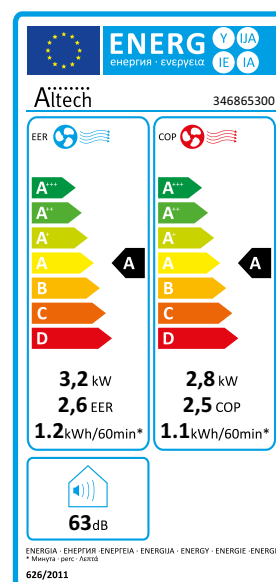

### MOBIL AIR CONDITION

|                                       |                               |
|---------------------------------------|-------------------------------|
| Model                                 | 34 6865.300 Altech Capella II |
| Model                                 | Køling/Varme                  |
| Kapacitet Køl                         | 3.200 W                       |
| Indgangseffekt                        | 1.230 W                       |
| Strøm v. Køl                          | 5,5 A                         |
| Kapacitet Varme                       | 2.800 W                       |
| Indgangseffekt                        | 1.120 W                       |
| Strøm v. Varme                        | 5,0 A                         |
| Nominel effekt                        | 1.700 W                       |
| Nominel strøm                         | 7,65 A                        |
| Strømforsyning                        | 220V-240V~/50Hz               |
| Luftstrømsvolumen                     | 300 m3/time                   |
| Støj (lydeffekt)                      | 63dB (A)                      |
| Kølemiddel/Påfyldning/GWP             | R290/0.225 kg/3               |
| Kapslingsklasse (IP-kode)             | IPX0                          |
| Sugetryk                              | 1,2 MPa                       |
| Påfyldningstryk                       | 2,3 MPa                       |
| Maksimalt tilladte tryk               | 5 MPa                         |
| Nettovægt                             | 31.4 kg                       |
| Indeholder fluorholdige drivhusgasser |                               |