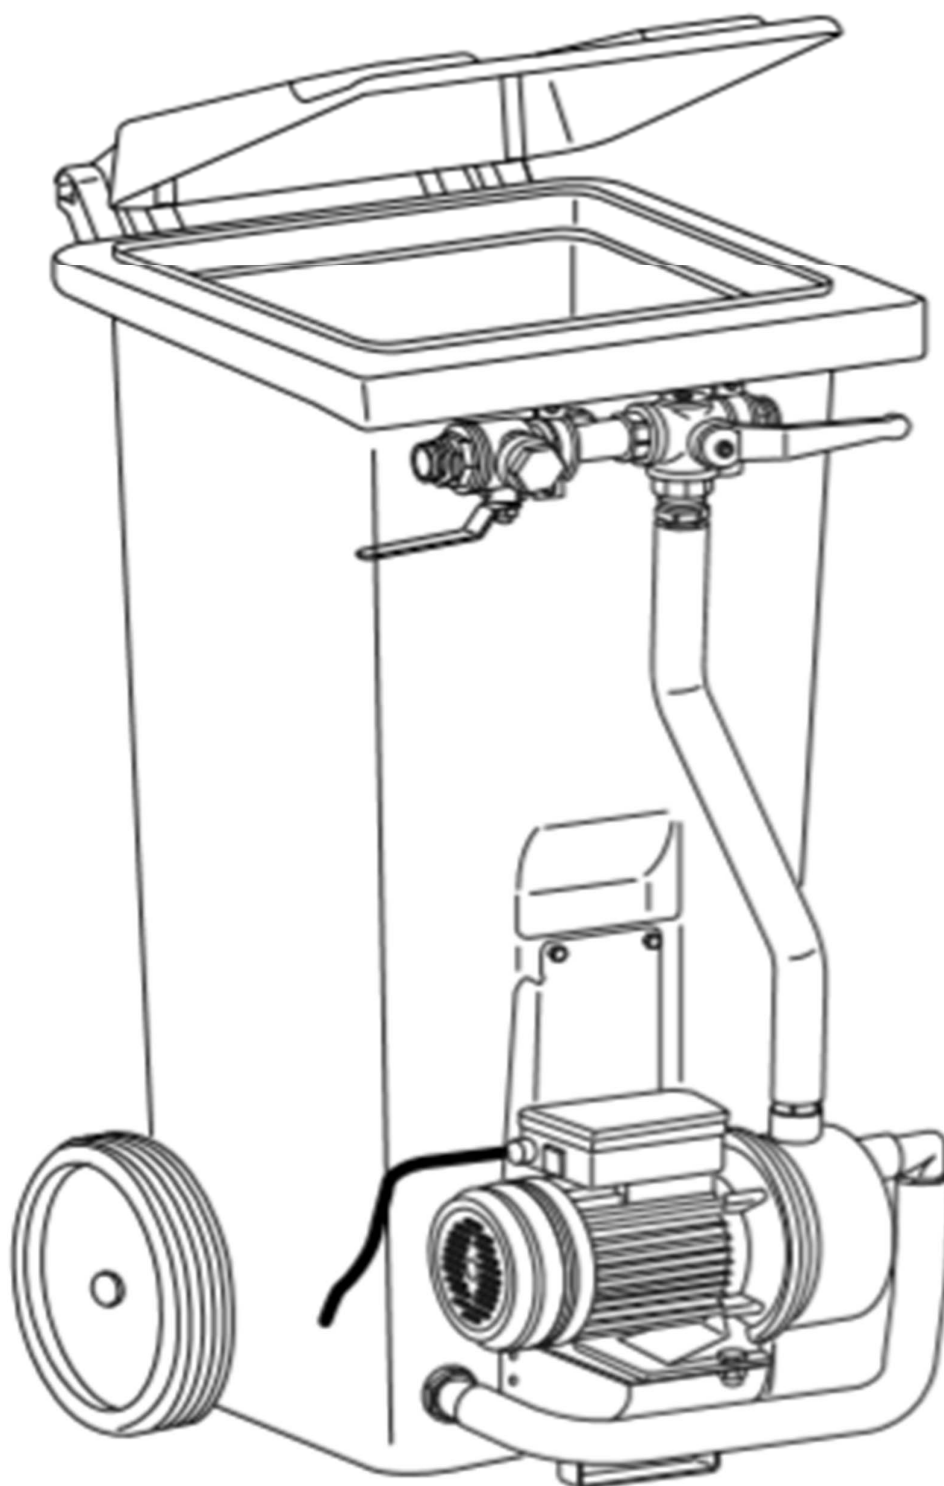

BOSCH BLANDESPAND

Produktfakta blandespannd

Højde:	1065 mm
Bredde:	480 mm
Dybde:	550 mm
Volume:	140 L
Farve:	Grå/Blå/Grön
Materiale:	HD-polyeten
Lås:	Ja
Vægt:	32 kg
Montering:	Monterad
Godkendelse:	AFNOR-EN 840
Garanti:	3 år
Medietemperatur:	0-55°C
Tilslutning	1"
spændingstilslutning:	230V
Max. flow:	3,5m ³ /h
Løftehøjde:	43m
Art nr.	13583
TTNR nr.	7719003241

Anvendelse:

Blandespannden må udenlukkende bruges til påfyldning af IPA SPRIT (Etanol denatureret med isopropylalkohol) Glykol (Ethylenglycol) eller (Propylenglycol). Ved ønske om justering af blandingsforhold er det vigtigt at der først tilsættes vand og derefter Sprit eller glykol.