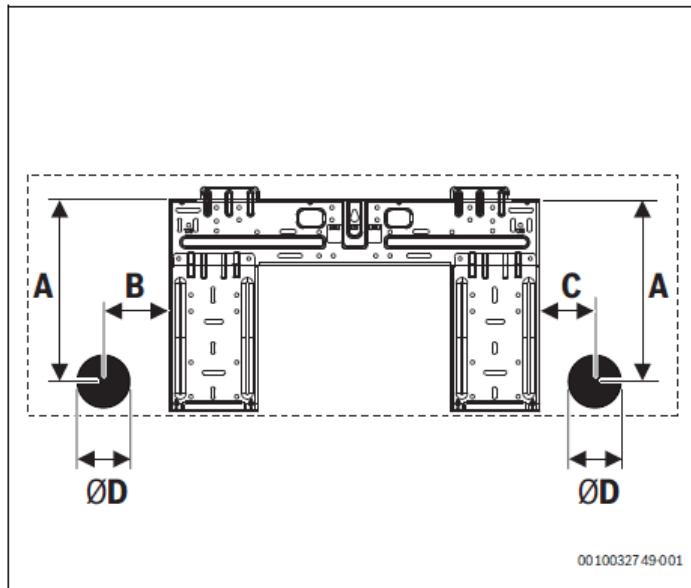

0010032749-001

	A [mm]	B [mm]	C [mm]	D [mm]
CL3000iUW 26 E	240	45	80	65
CL3000iUW 35 E	250	135	65	65
CL3000iUW 53 E	270	50	80	65
CL3000iUW 70 E	280	70	115	90