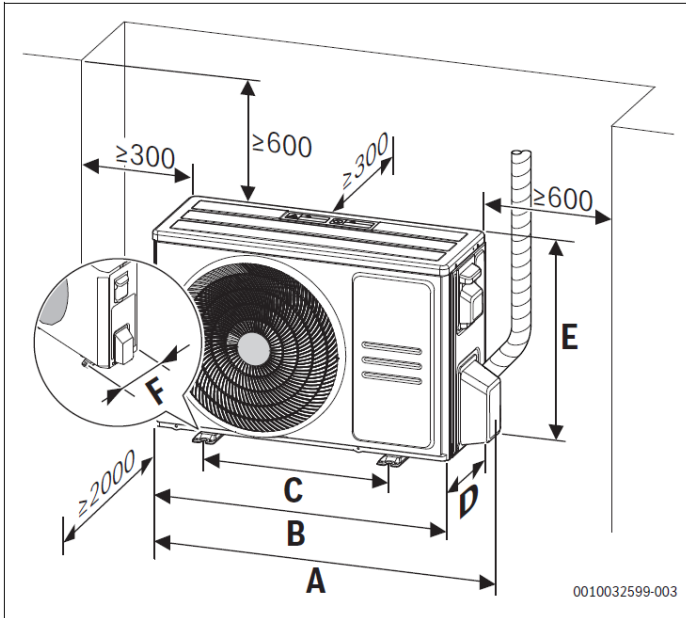

BOSCH
Invented for life

Installationsinformationer:

0010032599-003

	A [mm]	B [mm]	C [mm]	D [mm]	E [mm]	F [mm]
CL3000i 26 E	790	720	452	270	495	255
CL3000i 35 E	790	720	452	270	495	255
CL3000i 53 E	874	805	511	330	554	317
CL3000i 70 E	955	890	663	342	673	354