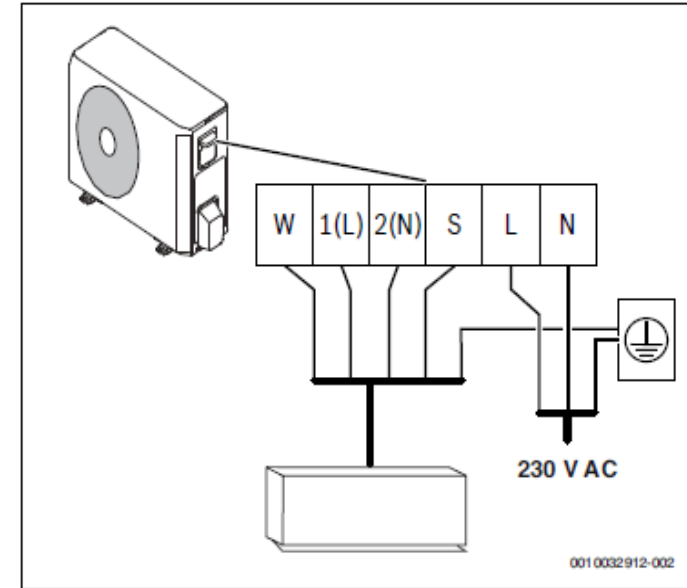

001 0032912-002