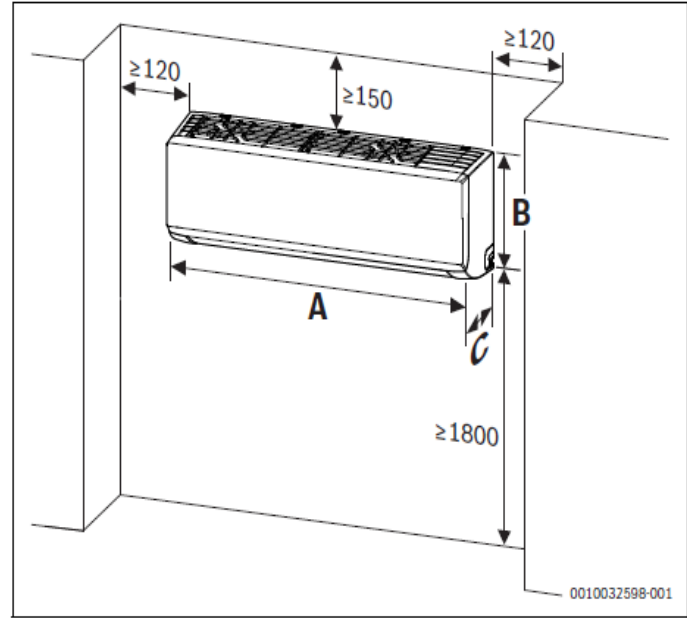

0010032598-001

	A [mm]	B [mm]	C [mm]
CL3000iUW 26 E	729	292	200
CL3000iUW 35 E	802	295	200
CL3000iUW 53 E	971	321	228
CL3000iUW 70 E	1082	337	234