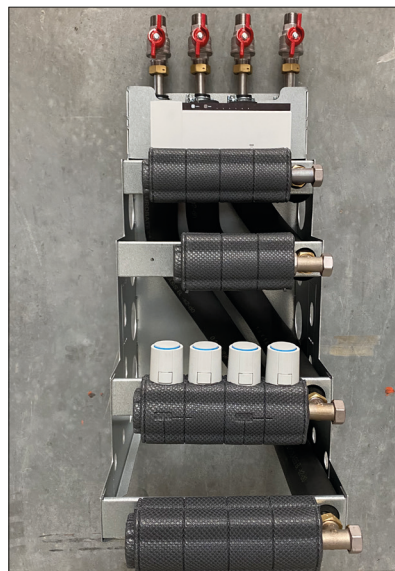

Hurtig levering af standardløsninger

Ved bestilling af et BUNDMODUL, som er en standardløsning, kan det blive leveret fra dag til dag, hvis det bestilles før kl. 13.30.

Dette gælder: Model TM med 5 eller 6 gulvvarmekredse, 5 koldtvandskredse og 3 varmtvandskredse.

ALBE-BASICPTM-553 (5 gv) VVS-nr. 04 6116 005
ALBE-BASICPTM-653 (6 gv) VVS-nr. 04 6116 006

Er der behov for hurtig levering og der samtidig er behov for flere kredse end det, standardløsningerne indeholder, medleverer vi de ekstra kredse i løs vægt og man skal derefter selv eftermontere på pladsen.

BUNDMODUL i et 60 cm skab

I rigtig mange projekter/byggerier skal alle rør/slanger mv. gerne "gømmes" væk. Dette gøres nemmest i et almindeligt 60 cm køkkenskab.

Alle standard BUNDMODULER kan placeres i et 60 cm skab.

Er der behov for flere kredse, kan BUNDMODULET max. udstyres med følgende antal kredse og stadig være i et 60 cm skab:

- 12 gulvvarme kredse
- 16 koldtvandskredse
- 9 varmtvandskredse

Konfiguration efter behov

BUNDMODULER kan naturligvis konfigureres efter ønske og behov med de installationer, antal kredse og ekstra tilbehør, som der er brug for i et givent projekt.

Brugsvandsfordelerrør kan enten leveres med TEA eller i rødgods.

Disse specielt konfigurerede løsninger betyder en leveringstid på 3-5 arbejdsdage.

Ved større projekter aftales leveringstid og evt. delleveringer.

Eksempel på BUNDMODUL Model TM.
Specialkonstruktion mht. antal kredse samt tilbehør såsom ventiler, gulvvarmestyring og telestater.