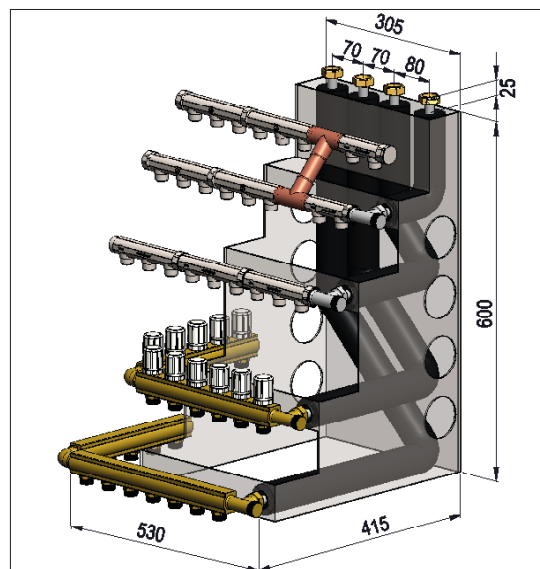

Max. bestyknin af et BUNDMODUL for at det kan være i et 60 cm skab.
12 gulvvarme-, 16 koldtvands- og 9 varmtvandskredse.