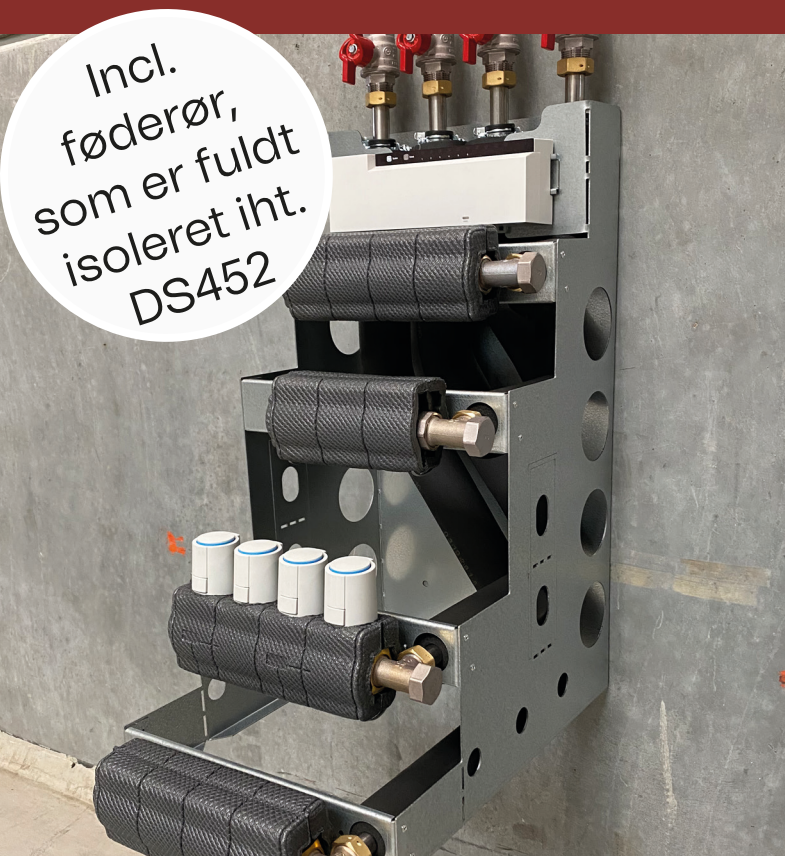

Altech

BUNDMODULER og SKAKTLØSNINGER

- for hurtig og nem montage af gulvvarme, radiator- og brugsvand

Incl.
føderør,
som er fuldt
isoleret iht.
DS452