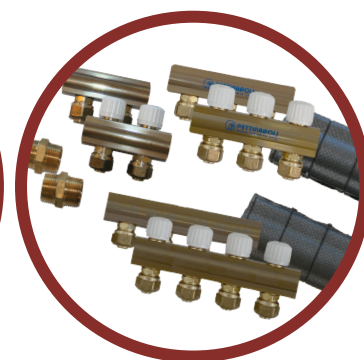

BUNDMODULET er incl. føderør for manifold, som er fuldt isoleret iht. DS452, der sikrer et minimalt varmetab fra installationen.

Med denne løsning opnås et ensartet udseende på varme- og brugsvandsinstallationer. Samtidig spares der tid ved montering, samt risikoen for fejlmontering minimeres i alle former for boligbyggeri.

## BUNDMODULER til fjernvarmeunits

ALTECH tilbyder et standard BUNDMODUL, som passer til Termix og METRO THERM fjernvarmeunits. Model TM.

BUNDMODULET er opbygget over et robust kabinet og kan placeres i et almindeligt 60 cm køkkenskab.

3/4" gulvvarmefordelerrør. Incl. samlestykke n/n, 3/4" - 20/16 fittings samt isolering:

2 kredse: VVS-nr. 04 6122 926

3 kredse: VVS-nr. 04 6122 936

4 kredse: VVS-nr. 04 6122 946

Eksempel på BUNDMODUL med ekstra tilbehør; ventiler, gulvvarmestyring og telestater.

Standard BUNDMODUL:  
ALBE-BASICPTM-653  
Passer til Termix og METRO  
THERM fjernvarmeunits

Standard BUNDMODUL:  
ALBE-BASICPTM-553  
Passer til Termix og METRO  
THERM fjernvarmeunits

Mulighed for udvidelse af 2, 3 og 4 brugsvand- og/eller gulvvarmekredse. Til standardløsningerne; bundmoduler og skaktløsninger.