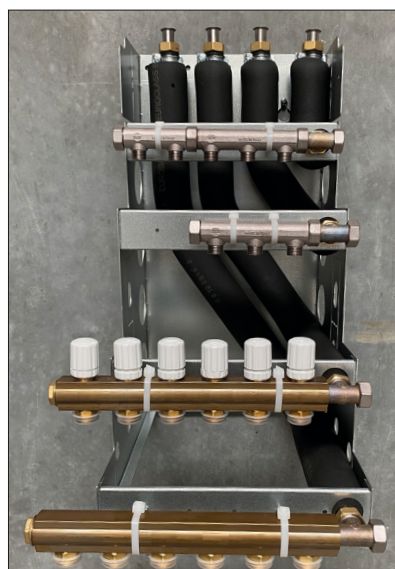

Standard BUNDMODUL:
ALBE-BASICPTM-653
Passer til Termix og METRO
THERM fjernvarmeunits