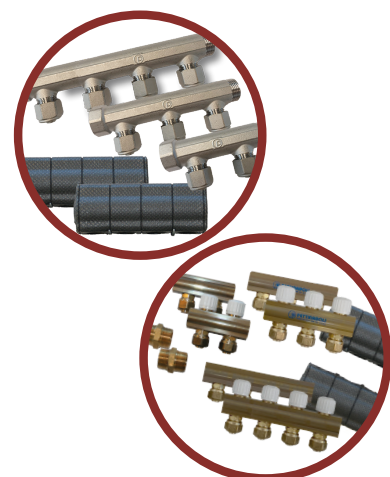

Mulighed for udvidelse med 2, 3 og 4 brugsvand- og/eller gulvvarmekredse. Se side 2.