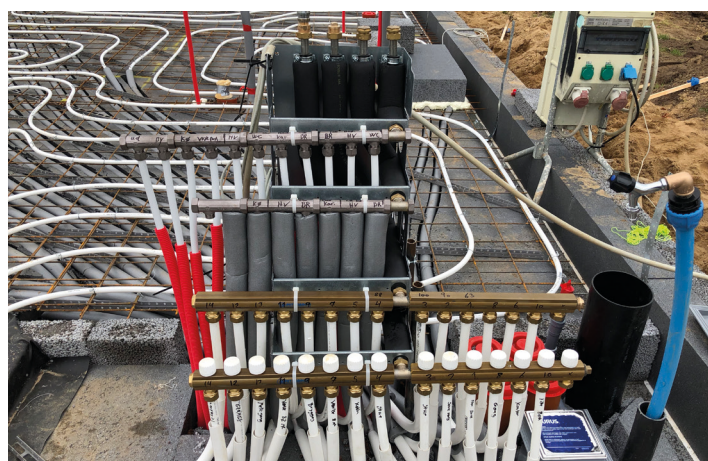

BUNDMODUL med:
15 gulvvarme-, 11 koldtvands- og 8 varmtvandskredse