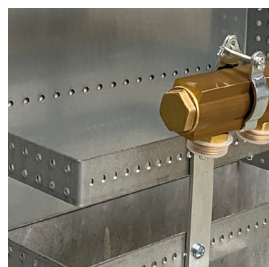

Altech

Brødrene Dahl A/S • Park Allé 370 • 2605 Brøndby • www.bd.dk/altech/gulvvarme

Servicetelefon 2121 7368

Rev. 1.2 - Maj 2022