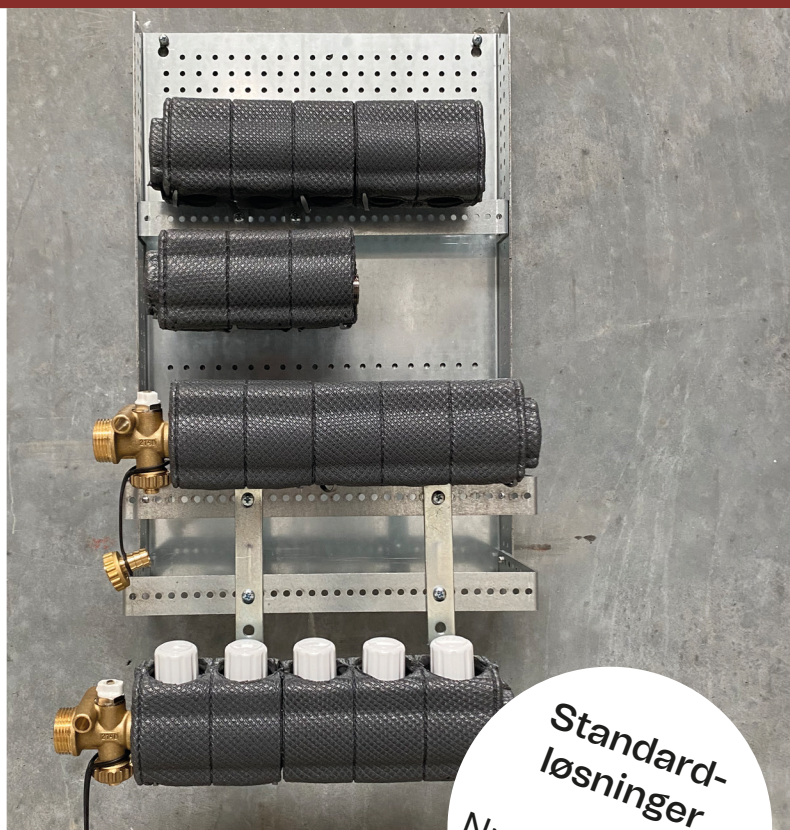

Standard-
løsninger

Nu på lager hos
Brdr. Dahl

VI SAMLER OG LEVERER.....

- skræddersyede- og standardløsninger
- hurtig levering
- konkurrencedygtige priser
- spar tid på opsætning / tjen mere på nem montage