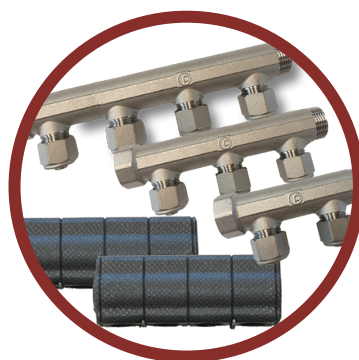

Mulighed for udvidelse af 2, 3 og 4 brugsvand- og/eller gulvvarmekredse. Til standardløsningerne; bundmoduler og skaktløsninger.