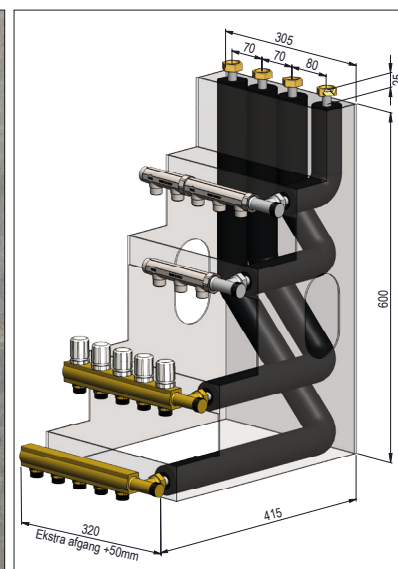

Standard BUNDMODUL:
ALBE-BASICPTM-553
Passer til Termix og METRO
THERM fjernvarmeunits