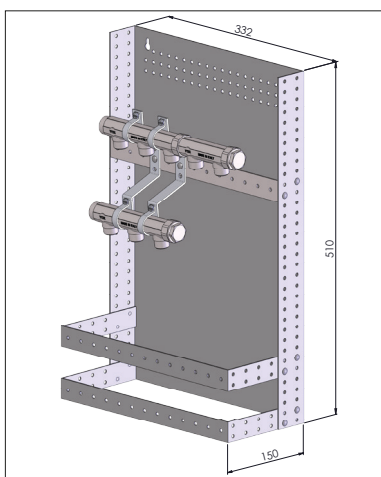

SKAKTLØSNING - HOLDER OGSÅ STYR PÅ RØRENE

ALTECHs skaktløsning sikrer på samme måde som BUNDMODULET, en hurtig og nem installation af såvel gulvvarme, vand til radiatorer og brugsvand i alle tænkelige projekter og boligbyggerier.

Skaktløsningen er lidt mere enkel i opbygningen, men har også en funktionel og stabil opsætning. Den består af en bagplade, beslag for brugsvand, radiatorer og gulvvarme.

Det er en meget fleksibel løsning på trænge steder og bl.a. optimal ved renovering og nybyg af etageejendomme.

Der opnås på samme vis, som med BUNDMODULET, en ensartet kvalitet og udseende på varme- og brugsvandsinstallationer.

Der kan hurtigt spares meget tid ved montering, samtidig med at risikoen for fejlmontering minimeres.

Standardløsninger med dag til dag levering. Mulighed for at eftermontere udvidelsesæt til brugsvand og gulvvarme.

ALBE-BASIC-053* Skaktløsning, KUN brugsvand 5KV og 3VV VVS-nr. 04 6122 805

ALBE-BASIC-553 Skaktløsning, 5GV, 5KV og 3VV VVS-nr. 04 6122 855

ALBE-BASIC-653 Skaktløsning, 6GV, 5KV og 3VV VVS-nr. 04 6122 865

*Fleksibel skaktløsning med mulighed for montage af KVIKSHUNT 2-12 kredse til gulvvarme.