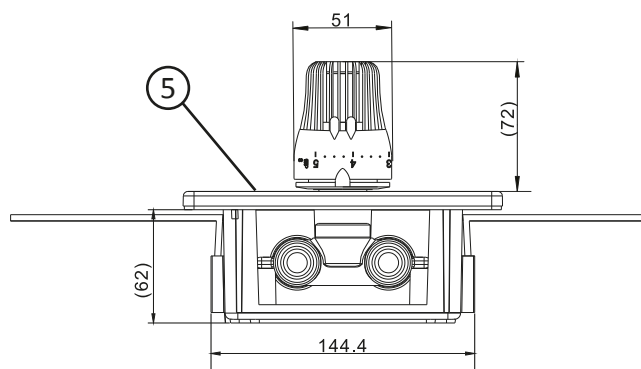

Multiboksen er en optimal løsning til renovering/nybyg af mindre rum på op til 8m².

Multiboksen består af en indbygningsboks med beslag for nem indmuring. I boksen er indbygget en 3/4" ventil, luftskruer samt to termostathoveder til regulering af vandtemperaturen samt rumtemperaturen.

En hvid frontplade, hvor termostaten for regulering af rumtemperaturen stikker ud, dette afslutter multiboksen i et simpelt og enkelt design.

Dimensioner:

- | | |
|--------------------|-------------------------------|
| 1. Indbygningsboks | 6. Monteringsbeslag |
| 2. Luftskruer | 7. 3/4" ventil |
| 3. Termostat - rum | 8. Termostat - vandtemperatur |
| 4. Ramme | |
| 5. Frontplade | |

Specifikationer:

Temperatur (rum)	Temperatur (vand)	Max. tilladt statisk tryk	Max. dif-fens-tryk	Installa-tions-dybde	Tilslutning	Kv
6 - 28 °C	10 - 50 °C	1.0 MPa	0.1 MPa	62 mm	G 3/4"	1.35