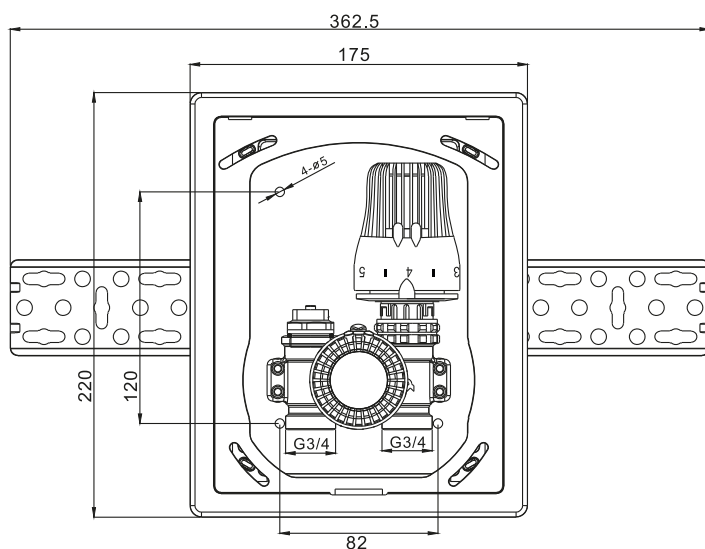

Multiboksen er en optimal løsning til renovering/nybyg af mindre rum på op til 8m².

Multiboksen består af en indbygningsboks med beslag for nem indmuring. I boksen er indbygget en 3/4" ventil, luftskruer samt to termostathoveder til regulering af vandtemperaturen samt rumtemperaturen.

En hvid frontplade, hvor termostaten for regulering af rumtemperaturen stikker ud, dette afslutter multiboksen i et simpelt og enkelt design.

Dimensioner:

- | | |
|--------------------|-------------------------------|
| 1. Indbygningsboks | 6. Monteringsbeslag |
| 2. Luftskruer | 7. 3/4" ventil |
| 3. Termostat - rum | 8. Termostat - vandtemperatur |
| 4. Ramme | |
| 5. Frontplade | |

Specifikationer:

Temperatur (rum)	Temperatur (vand)	Max. tilladt statisk tryk	Max. dif-fens-tryk	Installa-tions-dybde	Tilslutning	Kv
6 - 28 °C	10 - 50 °C	1.0 MPa	0.1 MPa	62 mm	G 3/4"	1.35