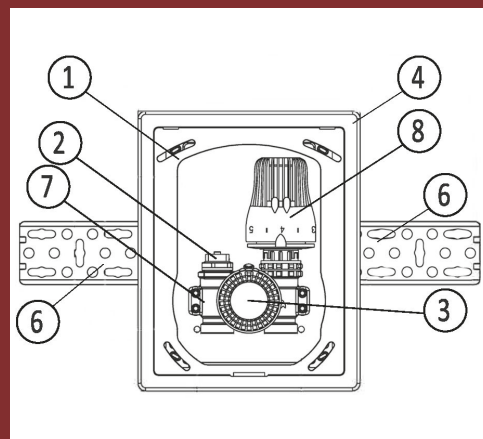

Altech

MULTIBOKS

MULTIBOKS TIL 1-KREDS VARMESYSTEMER

- optimal løsning ved reovering af mindre rum

Multiboksen gør det nemt at regulere varmen i mindre rum med én varmekreds. Samtidig er det muligt at regulere rumtemperaturen ved både gulvvarme og kombinerede gulvvarme-/radiatoranlæg.

Multiboksen er en optimal løsning til renovering/nybyg af mindre rum på op til 8m².

Multiboksen består af en indbygningsboks med beslag for nem indmuring. I boksen er indbygget en 3/4" ventil, luftskruer samt to termostathoveder til regulering af vandtemperaturen samt rumtemperaturen.

En hvid frontplade, hvor termostaten for regulering af rumtemperaturen stikker ud, dette afslutter multiboksen i et simpelt og enkelt design.

Dimensioner:

- | | |
|--------------------|-------------------------------|
| 1. Indbygningsboks | 6. Monteringsbeslag |
| 2. Luftskruer | 7. 3/4" ventil |
| 3. Termostat - rum | 8. Termostat - vandtemperatur |
| 4. Ramme | |
| 5. Frontplade | |

Specifikationer:

Temperatur (rum)	Temperatur (vand)	Max. tilladt statisk tryk	Max. dif-fens-tryk	Installa-tions-dybde	Tilslutning	Kv
6 - 28 °C	10 - 50 °C	1.0 MPa	0.1 MPa	62 mm	G 3/4"	1.35