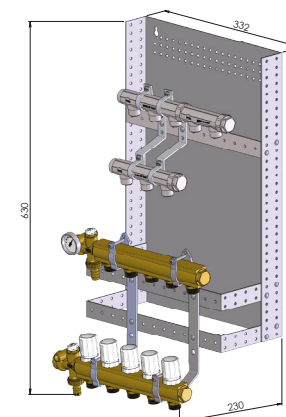

Eksempel på skaktløsning: BE-BASIC