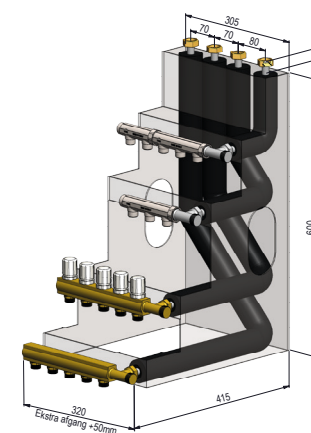

Eksempel på et STANDARD BUNDMODUL til METRO THERM og Temix. 5 gulvvarme, 5 koldt vand og 3 varmt vand.