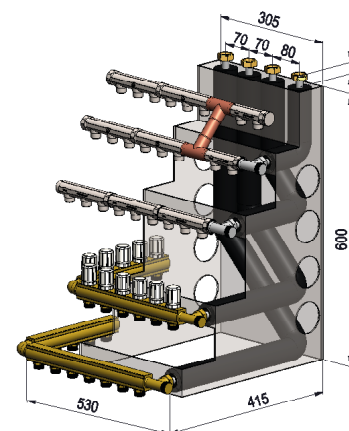

Både skaktløsningen og BUNDMODULET har en funktionel, robust og stabil opsætning og består af en bagplade, beslag for brugsvand, radiatorer og gulvvarme.

Bundmodulet BE-BASIC-PLUS leveres med fuldt isoleret føderør iht. DS452, som sikrer minimalt varmetab. BUNDMODULET passer til fjernvarmeunits fra METRO THERM og Termix.

Konfiguration efter behov.

Løsningerne konfigureres nøjagtig efter ønske og behov med de installationer og det antal kredse som der er brug for i et givent projekt.

Hurtig levering

Udfyld omstående skema og vi leverer hurtigt - fra tre arbejdsdage. Ved større projekter aftales evt. delleveringer over en aftalt periode. Ved bestilling af flere bundmoduler, som ikke er identiske, skal der laves separate bestillinger.

Skal BUNDMODULET konfigureres ud over de specifikationer som er anført i skemaet på næste side, så ring på 2121 7368, og vi vil guide dig igennem.

STANDARDLØSNINGER - dag til dag levering:

Som noget nyt tilbyder ALTECH ét standard BUNDMODUL, som passer til Termix/METRO THERM.

Standard BUNDMODULET er konfigureret med, 5 eller 6 gulvvarmekredse, 5 koldt vandskredse og 3 varmt vandskredse, incl. isolering. Brugsvandsfordelere med TEA som standard, rød gods som alternativ.

Ved bestilling af et BUNDMODUL, som er en standardløsning, kan det blive leveret fra dag til dag, hvis det bestilles før kl. 13.30.

Eksempel på BUNDMODUL: BE-BASIC-PLUS til METRO THERM og Temix