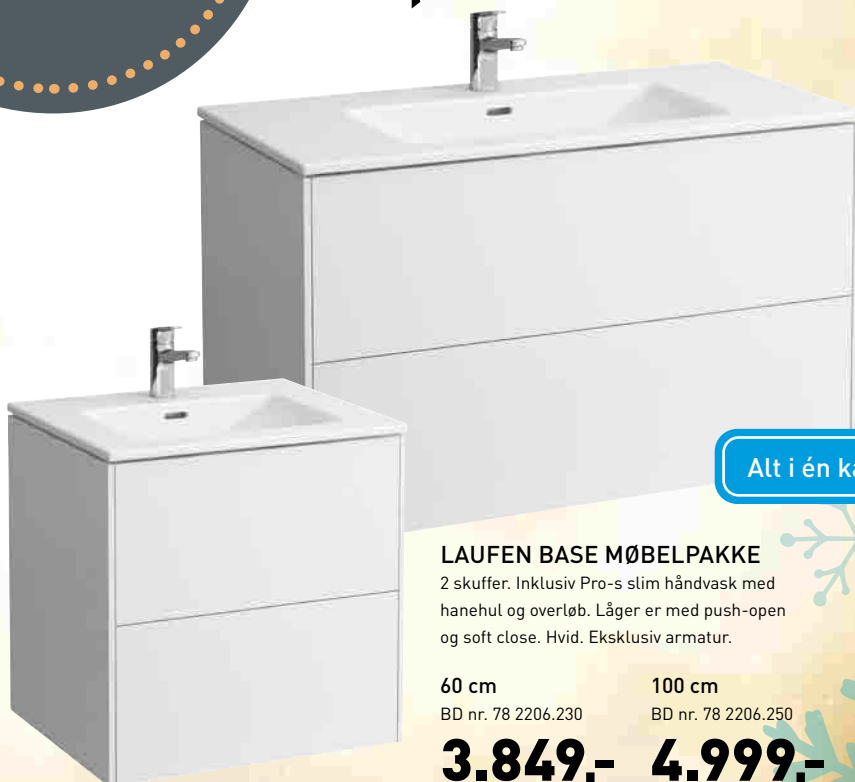

60x65 cm
BD nr. 77 1996.060

1.099,-

90x65 cm
BD nr. 77 1996.090

1.329,-

Alt i én kasse

LAUFEN BASE MØBELPAKKE

2 skuffer. Inklusiv Pro-s slim håndvask med hanehul og overløb. Låger er med push-open og soft close. Hvid. Eksklusiv armatur.