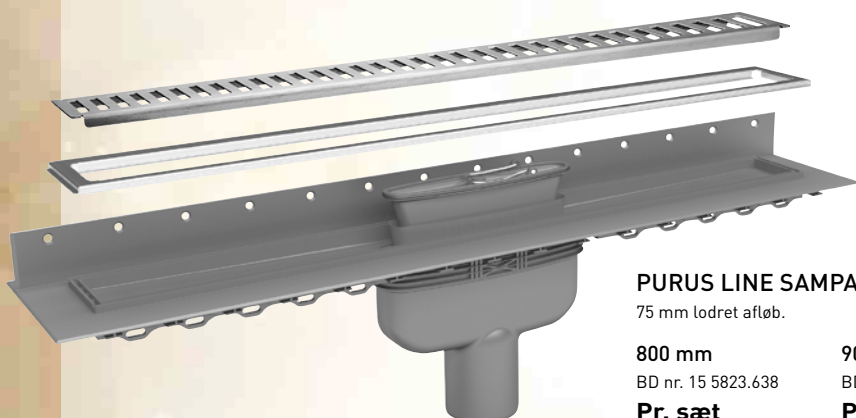

PURUS LINE SAMPAK
75 mm lodret afløb.

800 mm
BD nr. 15 5823.638

Pr. sæt
1.199,-

900 mm
BD nr. 15 5823.639

Pr. sæt
1.299,-