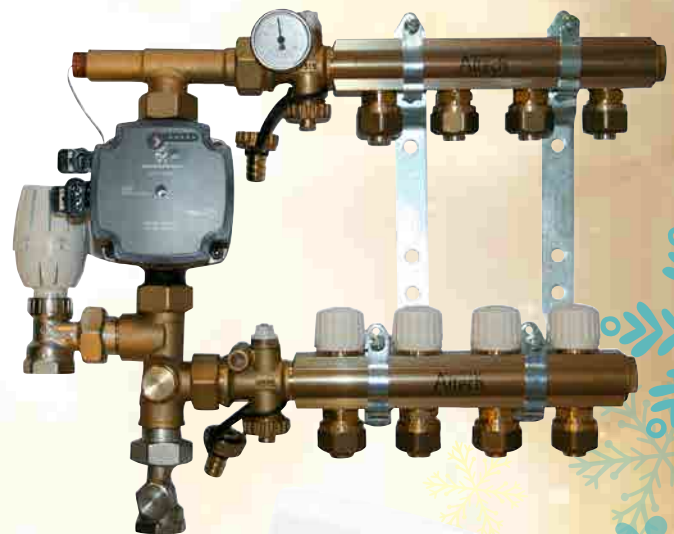

ALTECH KVIKSHUNT

Uden forindstilling. UPM3 15-70 pumpe. 20 mm PEX kobling.

3 kredse. UPM3 15-70 pumpe BD nr. 04 6122.403	5 kredse. UPM3 15-70 pumpe BD nr. 04 6122.405	4 kredse. UPM3 15-70 pumpe BD nr. 04 6122.404
2.350,-	2.650,-	2.600,-

ALTECH GULVVARMERØR

20x2,0 mm med iltbarriere. Vælg mellem 480 el. 240 meter pr. rulle

BD nr. 08 7217.548 eller 08 7217.524

Pr. meter
475